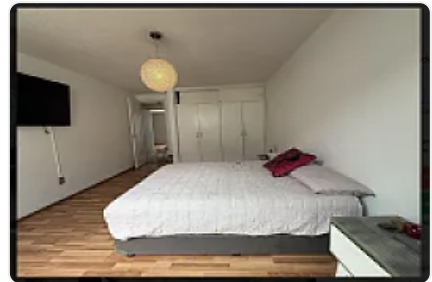

Hermosa Casa en Renta LE629

LE629, La Viga, Iztapalapa, Ciudad de México • ID 3268

Renta: MXN \$

37,000.00

Descripción

ASESORA LIZ ESCAMILLA LE629

"3 recámaras CASA AMUEBLADA CASA AMUEBLADA

2 baños, 2 medios baños

Tiene 3 recámaras, 2 estudios, 2 baños completos, 2 medios baños y estacionamiento para 5 autos.

Se renta amueblada con las 3 camas, sala, comedor y lavadora.

Se pagan 1,200 pesos de mantenimiento que ya están incluidos en la renta. Cuenta con vigilancia 24/7 y son únicamente 50 casas en la privada.