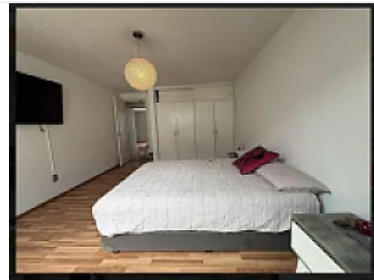

Hermosa Casa en Renta LE629

LE629, La Viga, Iztapalapa, Ciudad de México • ID 3268

Renta: MXN \$

37,000.00

Descripción

ASESORA LIZ ESCAMILLA LE629

"3 recámaras CASA AMUEBLADA CASA AMUEBLADA

2 baños, 2 medios baños

Tiene 3 recámaras, 2 estudios, 2 baños completos, 2 medios baños y estacionamiento para 5 autos.

Se renta amueblada con las 3 camas, sala, comedor y lavadora.

Se pagan 1,200 pesos de mantenimiento que ya están incluidos en la renta. Cuenta con vigilancia 24/7 y son únicamente 50 casas en la privada.