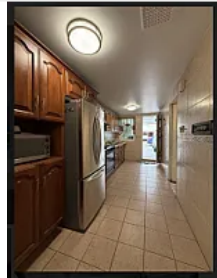

Hermosa Casa en Renta LE629

LE629, La Viga, Iztapalapa, Ciudad de México • ID 3268

Renta: MXN \$

37,000.00

Descripción

ASESORA LIZ ESCAMILLA LE629

"3 recámaras CASA AMUEBLADA CASA AMUEBLADA

2 baños, 2 medios baños

Tiene 3 recámaras, 2 estudios, 2 baños completos, 2 medios baños y estacionamiento para 5 autos.

Se renta amueblada con las 3 camas, sala, comedor y lavadora.

Se pagan 1,200 pesos de mantenimiento que ya están incluidos en la renta. Cuenta con vigilancia 24/7 y son únicamente 50 casas en la privada.