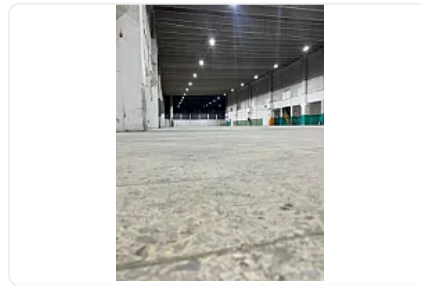

### Descripción

Renta de Bodega Comercial en El Trebol, Tepetzotlan  
ASESOR GUILLERMO MORENO GM478

Renta de amplia bodega comercial

M2 de almacén: 4200

Altura promedios: 6 metros

Bodega independiente

Anden de carga: 1

Rampas: 1

Piso de alta resistencia

Subestación eléctrica de 23,000volts, con voltajes de 440 y 220 según requerimientos

Cisterna de agua de 200,000 litros

Tubería de gas natural

Tubería de gas comprimido

Sistema contra incendios