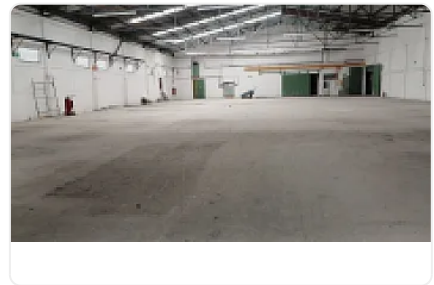

### Descripción

Renta de Bodega Comercial en El Trebol, Tepetzotlan  
ASESOR GUILLERMO MORENO GM478

Renta de amplia bodega comercial

M2 de almacén: 4200

Altura promedios: 6 metros

Bodega independiente

Anden de carga: 1

Rampas: 1

Piso de alta resistencia

Subestación eléctrica de 23,000volts, con voltajes de 440 y 220 según requerimientos

Cisterna de agua de 200,000 litros

Tubería de gas natural

Tubería de gas comprimido

Sistema contra incendios