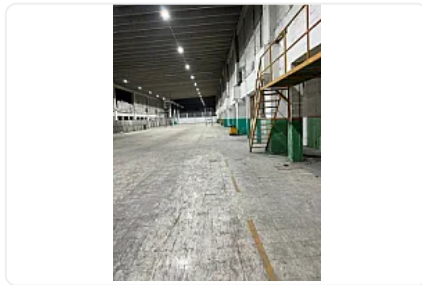

### Descripción

Renta de Bodega Comercial en El Trebol, Tepetzotlan  
ASESOR GUILLERMO MORENO GM478

Renta de amplia bodega comercial

M2 de almacén: 4200

Altura promedios: 6 metros

Bodega independiente

Anden de carga: 1

Rampas: 1

Piso de alta resistencia

Subestación eléctrica de 23,000volts, con voltajes de 440 y 220 según requerimientos

Cisterna de agua de 200,000 litros

Tubería de gas natural

Tubería de gas comprimido

Sistema contra incendios