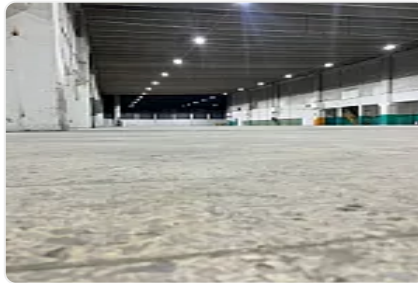

### Descripción

Renta de Bodega Comercial en El Trebol, Tepetzotlan  
ASESOR GUILLERMO MORENO GM478

Renta de amplia bodega comercial

M2 de almacén: 4200

Altura promedios: 6 metros

Bodega independiente

Anden de carga: 1

Rampas: 1

Piso de alta resistencia

Subestación eléctrica de 23,000volts, con voltajes de 440 y 220 según requerimientos

Cisterna de agua de 200,000 litros

Tubería de gas natural

Tubería de gas comprimido

Sistema contra incendios