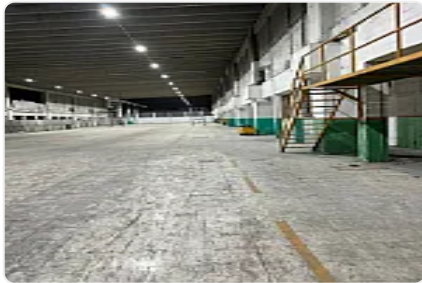

### Descripción

Renta de Bodega Comercial en El Trebol, Tepetzotlan  
ASESOR GUILLERMO MORENO GM478

Renta de amplia bodega comercial

M2 de almacén: 4200

Altura promedios: 6 metros

Bodega independiente

Anden de carga: 1