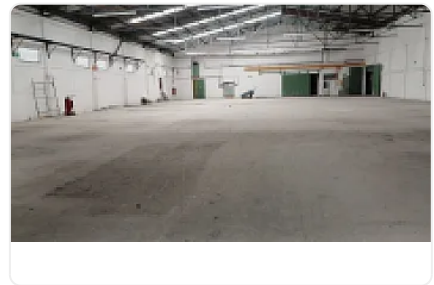

Renta de Bodega Comercial en El Trebol, Tepetzotlan GM478

Renta: MXN $
462,000.00

SN, El Trébol, Tepetzotlán, Estado de México • ID 3270

Descripción

Renta de Bodega Comercial en El Trebol, Tepetzotlan
ASESOR GUILLERMO MORENO GM478

Renta de amplia bodega comercial

M2 de almacén: 4200

Altura promedios: 6 metros

Bodega independiente

Anden de carga: 1

Rampas: 1

Piso de alta resistencia

Subestación eléctrica de 23,000volts, con voltajes de 440 y 220 según requerimientos

Cisterna de agua de 200,000 litros

Tubería de gas natural

Tubería de gas comprimido

Sistema contra incendios