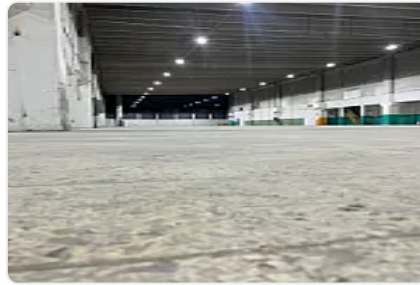

Renta de Bodega Comercial en El Trebol, Tepetzotlan GM478

Renta: MXN $
462,000.00

SN, El Trébol, Tepetzotlán, Estado de México • ID 3270

Descripción

Renta de Bodega Comercial en El Trebol, Tepetzotlan
ASESOR GUILLERMO MORENO GM478

Renta de amplia bodega comercial

M2 de almacén: 4200

Altura promedios: 6 metros

Bodega independiente

Anden de carga: 1

Rampas: 1

Piso de alta resistencia

Subestación eléctrica de 23,000volts, con voltajes de 440 y 220 según requerimientos

Cisterna de agua de 200,000 litros

Tubería de gas natural

Tubería de gas comprimido

Sistema contra incendios