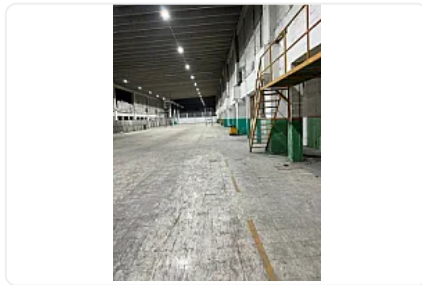

Renta de Bodega Comercial en El Trebol, Tepetzotlan GM478

Renta: MXN $
462,000.00

SN, El Trébol, Tepetzotlán, Estado de México • ID 3270

Descripción

Renta de Bodega Comercial en El Trebol, Tepetzotlan
ASESOR GUILLERMO MORENO GM478

Renta de amplia bodega comercial

M2 de almacén: 4200

Altura promedios: 6 metros

Bodega independiente

Anden de carga: 1

Rampas: 1

Piso de alta resistencia

Subestación eléctrica de 23,000volts, con voltajes de 440 y 220 según requerimientos

Cisterna de agua de 200,000 litros

Tubería de gas natural

Tubería de gas comprimido

Sistema contra incendios