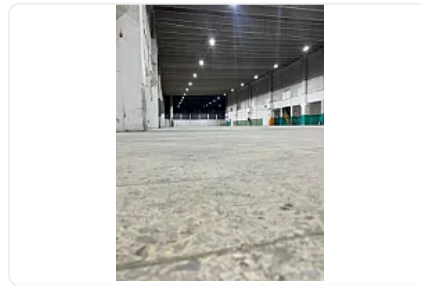

Renta de Bodega Comercial en El Trebol, Tepetzotlan GM478

Renta: MXN $
462,000.00

SN, El Trébol, Tepetzotlán, Estado de México • ID 3270

Descripción

Renta de Bodega Comercial en El Trebol, Tepetzotlan
ASESOR GUILLERMO MORENO GM478

Renta de amplia bodega comercial

M2 de almacén: 4200

Altura promedios: 6 metros

Bodega independiente

Anden de carga: 1

Rampas: 1

Piso de alta resistencia

Subestación eléctrica de 23,000volts, con voltajes de 440 y 220 según requerimientos

Cisterna de agua de 200,000 litros

Tubería de gas natural

Tubería de gas comprimido

Sistema contra incendios