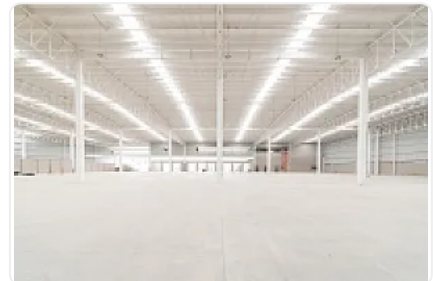

Renta de Bodega en Industrial Vallejo, Azcapotzalco GM401

Renta: MXN \$
836,000.00

SN, Industrial Vallejo, Azcapotzalco, Ciudad de México • ID 3273

Descripción

Renta de Bodega en Industrial Vallejo, Azcapotzalco
ASESOR GUILLERMO MORENO GM401

Rento Bodega ubicada en Industrial Vallejo, con uso de suelo industrial y
Excelentes vías de comunicación, cuenta con las siguientes características:

M2 de terreno: 3800

M2 de construcción: 3800

Altura promedio: 10 metros