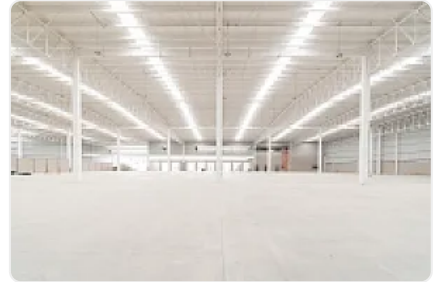

Renta de Bodega en Industrial Vallejo, Azcapotzalco GM401

Renta: MXN \$
836,000.00

SN, Industrial Vallejo, Azcapotzalco, Ciudad de México • ID 3273

Descripción

Renta de Bodega en Industrial Vallejo, Azcapotzalco
ASESOR GUILLERMO MORENO GM401

Rento Bodega ubicada en Industrial Vallejo, con uso de suelo industrial y
Excelentes vías de comunicación, cuenta con las siguientes características:

M2 de terreno: 3800

M2 de construcción: 3800

Altura promedio: 10 metros