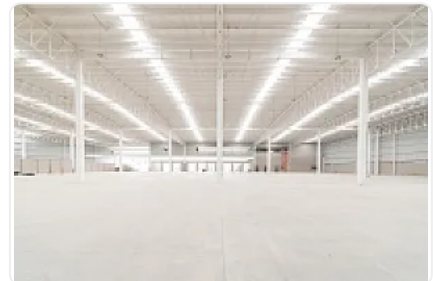

## Renta de Bodega en Industrial Vallejo, Azcapotzalco GM401

Renta: MXN \$  
**836,000.00**

SN, Industrial Vallejo, Azcapotzalco, Ciudad de México • ID 3273

### Descripción

Renta de Bodega en Industrial Vallejo, Azcapotzalco  
ASESOR GUILLERMO MORENO GM401

Rento Bodega ubicada en Industrial Vallejo, con uso de suelo industrial y  
Excelentes vías de comunicación, cuenta con las siguientes características:

M2 de terreno: 3800

M2 de construcción: 3800

Altura promedio: 10 metros

Anden de carga: 3

Iluminación LED

Uso de Suelo Industrial.

Sanitarios

Precio de renta mensual por m2: \$220.00