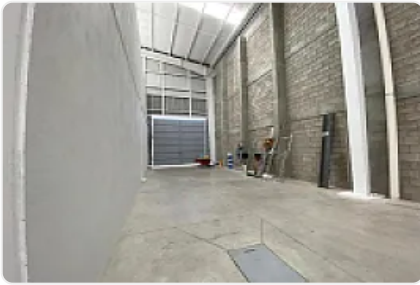

Renta de Bodega Comercia en Naucalpan de Juarez, Estado de Mexico CT569

Renta: MXN $
358,000.00

SN, Industrial Alce Blanco, Naucalpan de Juárez, Estado de México • ID 3274

Descripción

Renta de Bodega Comercia en Naucalpan de Juarez, Estado de Mexico
ASESOR SAMUEL ATRI CT569

Bodega en renta Naucalpan cuenta con una excelente ubicación,
sus características son las siguientes:

1, 434m² totales

Baños

Entrada para trailer

La nave mide 1434 M2 de construcción

La bodega son 1030m²

Las oficinas son 404 M2

Cisterna de litros de agua

5 lugares de estacionamiento

Entrada de trailer

Altura de 10 metro