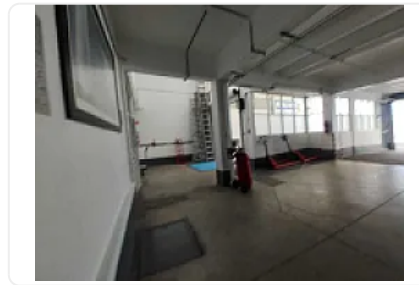

Renta de Bodega Comercial en Alce Blanco, Naucalpan de Juarez GM480

Renta: MXN $
32,900.00

SN, Industrial Alce Blanco, Naucalpan de Juárez, Estado de México • ID 3295

Descripción

Renta de Bodega Comercial en Alce Blanco, Naucalpan de Juarez

ASESOR GUILLERMO MORENO GM480

Rento Bodega en Edificio de almacenamiento con alta seguridad complementado con:

Exclusa Blindada

Filtro de acceso

video vigilancia

salas de juntas de uso común

montacargas capacidad de 1.5 toneladas

patines de uso común.

M2 de terreno: 200

M2 de construcción: 200

Altura promedio: 2.6 metros

Sanitario: 1