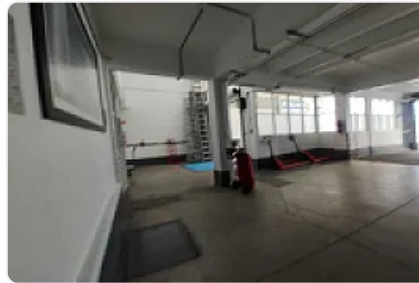

Renta de Bodega Comercial en Alce Blanco, Naucalpan de Juarez GM480

Renta: MXN $
32,900.00

SN, Industrial Alce Blanco, Naucalpan de Juárez, Estado de México • ID 3295

Descripción

Renta de Bodega Comercial en Alce Blanco, Naucalpan de Juarez

ASESOR GUILLERMO MORENO GM480

Rento Bodega en Edificio de almacenamiento con alta seguridad complementado con:

Exclusa Blindada

Filtro de acceso

video vigilancia

salas de juntas de uso común

montacargas capacidad de 1.5 toneladas

patines de uso común.

M2 de terreno: 200

M2 de construcción: 200

Altura promedio: 2.6 metros

Sanitario: 1