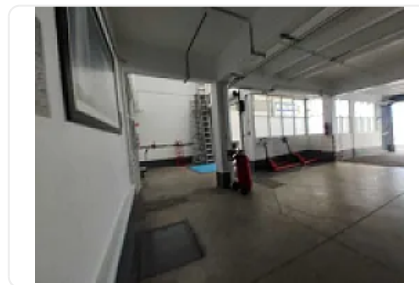

Renta de Bodega Comercial en Alce Blanco, Naucalpan de Juarez GM480

Renta: MXN $
32,900.00

SN, Industrial Alce Blanco, Naucalpan de Juárez, Estado de México • ID 3295

Descripción

Renta de Bodega Comercial en Alce Blanco, Naucalpan de Juarez

ASESOR GUILLERMO MORENO GM480

Rento Bodega en Edificio de almacenamiento con alta seguridad complementado con:

- Exclusa Blindada
- Filtro de acceso
- video vigilancia
- salas de juntas de uso común
- montacargas capacidad de 1.5 toneladas
- patines de uso común.

M2 de terreno: 200

M2 de construcción: 200

Altura promedio: 2.6 metros

Sanitario: 1