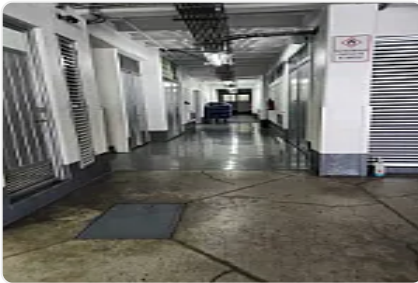

Renta de Bodega Comercial en Alce Blanco, Naucalpan de Juarez GM480

Renta: MXN $
32,900.00

SN, Industrial Alce Blanco, Naucalpan de Juárez, Estado de México • ID 3295

Descripción

Renta de Bodega Comercial en Alce Blanco, Naucalpan de Juarez

ASESOR GUILLERMO MORENO GM480

Rento Bodega en Edificio de almacenamiento con alta seguridad complementado con:

Exclusa Blindada

Filtro de acceso

video vigilancia

salas de juntas de uso común

montacargas capacidad de 1.5 toneladas

patines de uso común.

M2 de terreno: 200

M2 de construcción: 200

Altura promedio: 2.6 metros

Sanitario: 1