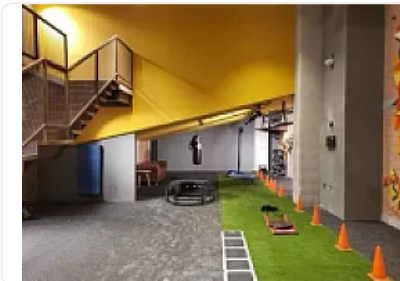

Departamento en Venta Santa Cruz Atoyac SPA10

**Venta: MXN $
4,490,000.00**

Popocatepetl 415, Santa Cruz Atoyac, Benito Juárez, Ciudad de México • ID 3307

Descripción

ASESOR SAUL PICHARDO SPA10

¡Vive en las alturas con una vista espectacular y amenidades inigualables!

Te presentamos este increíble departamento ubicado en el piso 19, con una vista privilegiada y acceso a una de las zonas residenciales con más amenidades en la ciudad, a unas calles de mitikah, plaza universidad y Coyoacán

Superficie: 74 m²

2 recámaras

2 baños completos

Estancia cómoda y luminosa

Balcón con vista panorámica

Cocina abierta

Área de lavado

2 estacionamientos

Bodega incluida