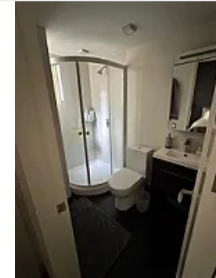

Departamento en Renta en Polanco 80 m² AY172

Renta: MXN \$
40,000.00

Schiller, Polanco I Sección, Miguel Hidalgo, Ciudad de México • ID 3315

Descripción

ASESORA ANTONELLA OLIVA AY172

DEPARTAMENTO REMODELADO EN POLANCO SIN AMUEBLAR

UBICACION: CALLE SCHILLER, POLANCO entre Masaryk y Horacio.

80M2

2 RECAMARAS (1ra con closet, baño completo. 2da con closet)

2 BAÑOS

COCINA INTEGRAL ABIERTA - REFRIGERADOR, LAVAVAJILLAS, MICROONDAS

ESPACIO DE LAVADO . LAVASECADORA, CALENTADOR DE GAS