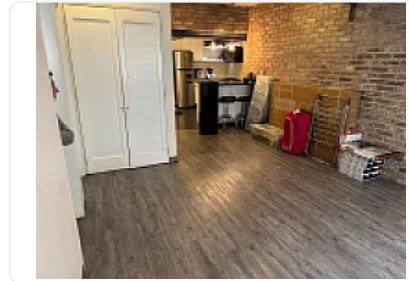

Departamento en Renta en Polanco 80 m² AY172

Renta: MXN \$
40,000.00

Schiller, Polanco I Sección, Miguel Hidalgo, Ciudad de México • ID 3315

Descripción

ASESORA ANTONELLA OLIVA AY172

DEPARTAMENTO REMODELADO EN POLANCO SIN AMUEBLAR

UBICACION: CALLE SCHILLER, POLANCO entre Masaryk y Horacio.

80M2

2 RECAMARAS (1ra con closet, baño completo. 2da con closet)

2 BAÑOS

COCINA INTEGRAL ABIERTA - REFRIGERADOR, LAVAVAJILLAS, MICROONDAS

ESPACIO DE LAVADO . LAVASECADORA, CALENTADOR DE GAS

****NO MASCOTAS, NO ESTACIONAMIENTO**** Hay pension cerca a 2 calles.

RENTA: 40,000 MXN con mantenimiento incluido

Es tu momento de vivir en la zona de tu comodidas. ¡Haz tu cita ya!

Características

Cocina integral