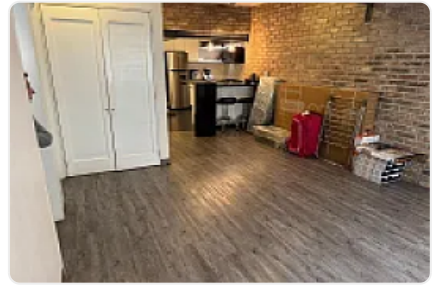

Departamento en Renta en Polanco 80 m² AY172

Renta: MXN \$
40,000.00

Schiller, Polanco I Sección, Miguel Hidalgo, Ciudad de México • ID 3315

Descripción

ASESORA ANTONELLA OLIVA AY172

DEPARTAMENTO REMODELADO EN POLANCO SIN AMUEBLAR

UBICACION: CALLE SCHILLER, POLANCO entre Masaryk y Horacio.

80M2

2 RECAMARAS (1ra con closet, baño completo. 2da con closet)

2 BAÑOS

COCINA INTEGRAL ABIERTA - REFRIGERADOR, LAVAVAJILLAS, MICROONDAS

ESPACIO DE LAVADO . LAVASECADORA, CALENTADOR DE GAS

****NO MASCOTAS, NO ESTACIONAMIENTO**** Hay pension cerca a 2 calles.

RENTA: 40,000 MXN con mantenimiento incluido

Es tu momento de vivir en la zona de tu comodidas. ¡Haz tu cita ya!

Características

Cocina integral