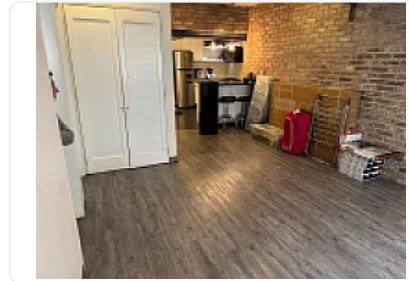

### Descripción

ASESORA ANTONELLA OLIVA AY172

DEPARTAMENTO REMODELADO EN POLANCO SIN AMUEBLAR

UBICACION: CALLE SCHILLER, POLANCO entre Masaryk y Horacio.

80M2

2 RECAMARAS (1ra con closet, baño completo. 2da con closet)

2 BAÑOS

COCINA INTEGRAL ABIERTA - REFRIGERADOR, LAVAVAJILLAS, MICROONDAS

ESPACIO DE LAVADO . LAVASECADORA, CALENTADOR DE GAS

**\*\*NO MASCOTAS, NO ESTACIONAMIENTO\*\*** Hay pension cerca a 2 calles.

RENTA: 40,000 MXN con mantenimiento incluido

### Características

Cocina integral

Portero