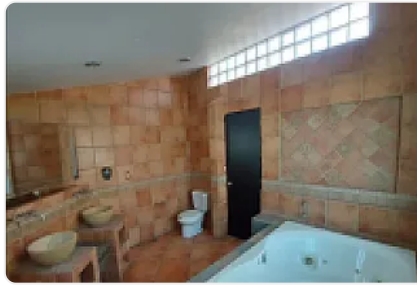

AVENIDA ANTONIO RODRIGUEZ 30, Portales Norte, Benito Juárez LE635

Renta: MXN \$
39,000.00

LE635, Portales Norte, Benito Juárez, Ciudad de México • ID 3319

Descripción

ASESORA LIZ ESCAMILLA LE635
A UNA CUADRA DE CALZADA DE TLALPAN
CERCS METRO PORTALES METRO NATIVITAS
"CASA CON USO COMERCIAL PARA OFICINA 220M2
4 RECAMARAS
3 BAÑOS
2 PISOS
3 ESTACIONAMIENTOS
ORIENTACION SUR
A UNAS CUADRAS DE METRO Y TLALPAN
BODEGAS 2
SI MASCOTAS
ANTIGUEDAD 15 AÑOS
REQUISITOS
SI ES PERSONA MORAL 2 RENTAS 1 DEPOSITO
1 POLIZA JURIDICA
AVAL CON BIEN INMUEBLE EN CDMX "

Características

No se aceptan mascotas

Detalles

Recámaras: 4

Baños: 3

Estacionamientos: 3

Construcción: 220 m²

Terreno: —