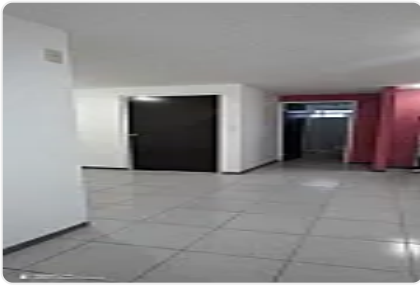

Departamento en Venta Agrícola Oriental Iztacalco LE637

**Venta: MXN \$
1,850,000.00**

ORIENTE, Agrícola Oriental, Iztacalco, Ciudad de México • ID 3325

Descripción

ASESORA LIZ ESCAMILLA LE637

"

ES UN DEPARTAMENTO CÁLIDO, CON PISOS CERÁMICOS

LAS RECAMARAS SON AMPLIAS, CON CLOSETS, SE QUEDAN LÁMPARAS, VENTILADORES, Y PERSIANAS.

LA UNIDAD ES MUY LIMPIA, TIENE EXCELENTE ADMINISTRACIÓN, CUENTA CON VIGILANCIA 24 HORAS, CÁMARAS DE VIGILANCIA EN ÁREAS COMUNES Y ÁREA DE ESTACIONAMIENTO, CUENTA CON CISTERNAS DE AGUA CADA EDIFICIO.

12 MINUTOS DE PALACIO DE LOS DEPORTES.

A 15 MINUTOS DEL AEROPUERTO BENITO JUAREZ."

Características

Accesibilidad para personas con discapacidad

Cocina integral

Elevador

Portero

Salón de usos múltiples