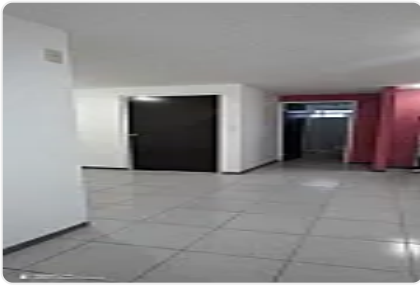

### Descripción

ASESORA LIZ ESCAMILLA LE637

"

ES UN DEPARTAMENTO CÁLIDO, CON PISOS CERÁMICOS

LUMINARIAS AHORRATIVAS

COCINA INTEGRAL (NO INCLUYE ESTUFA), NUEVA DE MADERA MUY BONITA, ÁREA DE LAVADO CON CANCEL, CALENTADO DE PASO AHORRATIVO, TIENE GAS NATURAL, EL BAÑO ESTÁ FORRADO DE LOSETA CERÁMICA, CON CANCEL,

LAS RECAMARAS SON AMPLIAS, CON CLOSETS, SE QUEDAN LÁMPARAS, VENTILADORES, Y PERSIANAS.

LA UNIDAD ES MUY LIMPIA, TIENE EXCELENTE ADMINISTRACIÓN, CUENTA CON VIGILANCIA 24 HORAS, CÁMARAS DE VIGILANCIA EN ÁREAS COMUNES Y ÁREA DE ESTACIONAMIENTO, CUENTA CON CISTERNAS DE AGUA CADA EDIFICIO.

## Características

Accesibilidad para personas con discapacidad

Cocina integral

Elevador

Portero

Salón de usos múltiples