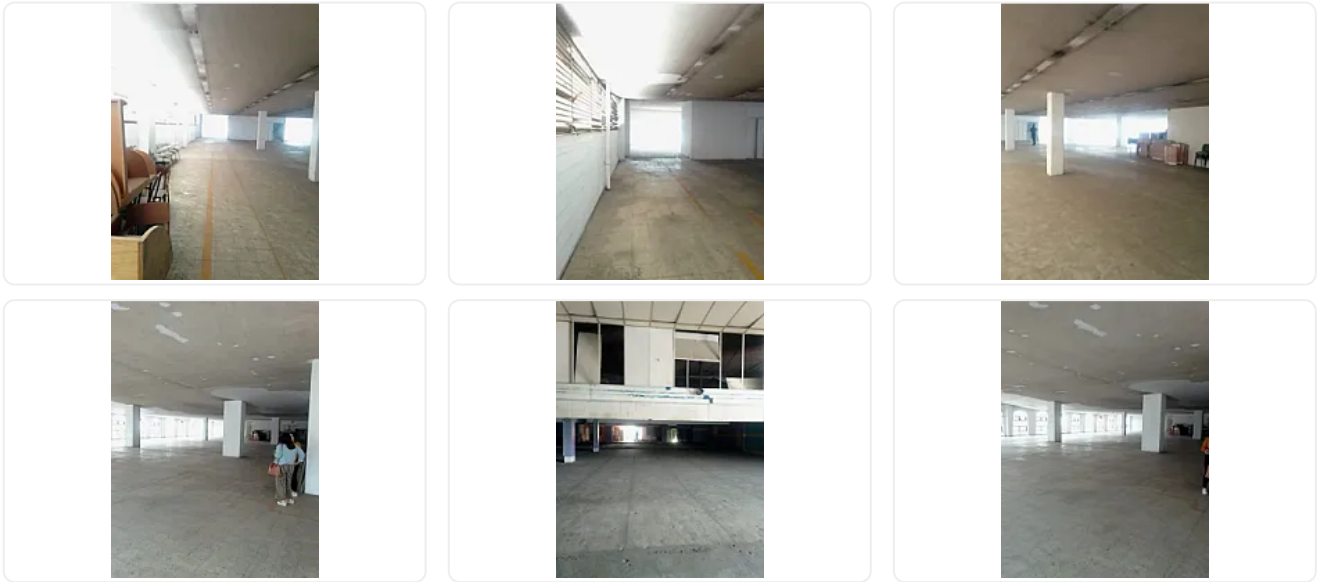

## Renta de Local Comercial en Iztapalapa, ZP14

SN, El Retoño, Iztapalapa, Ciudad de México • ID 3329

Renta: MXN \$

**100,000.00**

### Descripción

- "-1000M2
- PLANTA BAJA
- 3.90MTS DE ALTURA
- PRECIO MAS IVA"