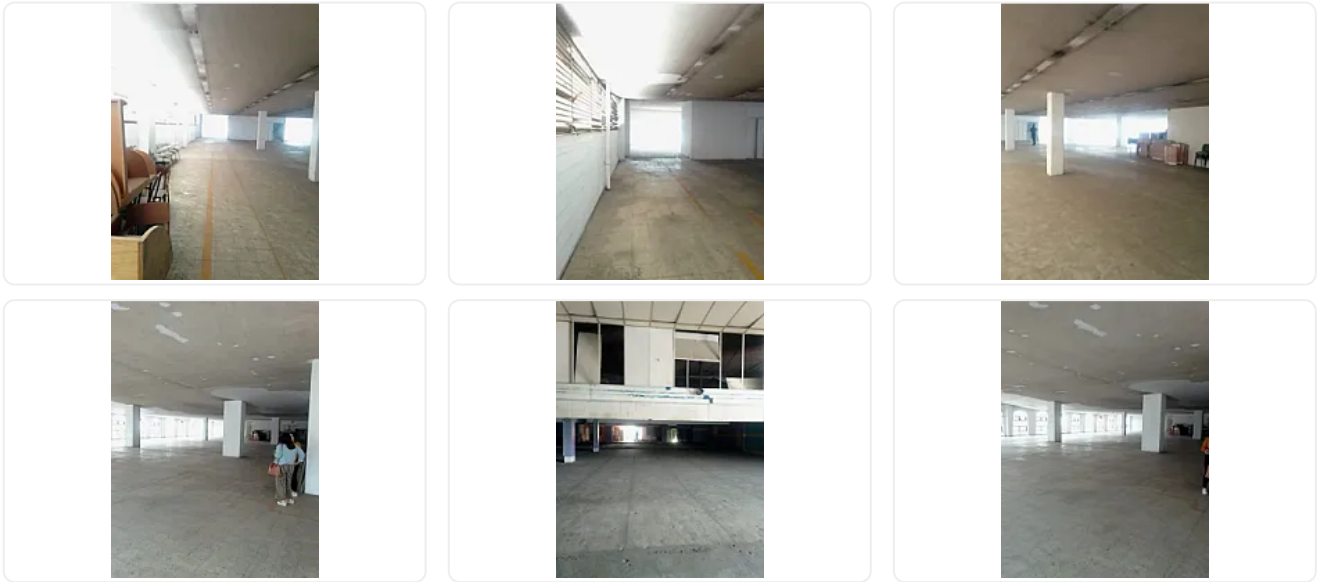

Renta de Local Comercial en Iztapalapa, ZP14

SN, El Retoño, Iztapalapa, Ciudad de México • ID 3329

Renta: MXN \$

100,000.00

Descripción

- "-1000M2
- PLANTA BAJA
- 3.90MTS DE ALTURA
- PRECIO MAS IVA"

Características