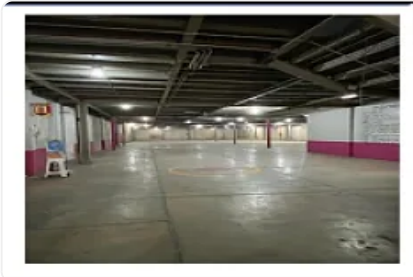

Renta de Bodega Industrial en Vallejo Gustavo a Madero LE425

Renta: MXN \$
250,000.00

LAZARO CARDENAS, Nueva Industrial Vallejo, Gustavo A. Madero, Ciudad de México
• ID 3332

Descripción

Renta de Bodega Industrial en Vallejo Gustavo a Madero

ASESOR: LYZ ESCAMILLA LE425

"Bodega comercial en Nueva Industrial Vallejo, Gustavo A. Madero

2,000 m² de construcción

1,500 m² de terreno

Descripción

Bodega comercial en renta sobre importante Avenida en la Col. Nueva Industrial Vallejo, sobre Calle Othon de Mendizábal. Cuenta con terreno de 1,500 mt2 con estacionamientos al frente y construcción de 2,000 mt2. En excelente estado de conservación y lista para entregarse.

Características

Andén

Estacionamiento techado

Facilidad para estacionarse

Garaje

Muelle de carga

Patio

Bodega