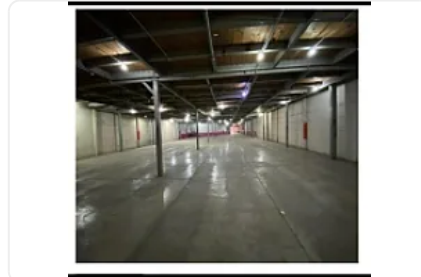

Renta de Bodega Industrial en Vallejo Gustavo a Madero LE425

Renta: MXN \$
250,000.00

LAZARO CARDENAS, Nueva Industrial Vallejo, Gustavo A. Madero, Ciudad de México
• ID 3332

Descripción

Renta de Bodega Industrial en Vallejo Gustavo a Madero

ASESOR: LYZ ESCAMILLA LE425

"Bodega comercial en Nueva Industrial Vallejo, Gustavo A. Madero

2,000 m² de construcción

1,500 m² de terreno

Descripción

Bodega comercial en renta sobre importante Avenida en la Col. Nueva Industrial Vallejo, sobre Calle Othon de Mendizábal. Cuenta con terreno de 1,500 mt² con estacionamientos al frente y construcción de 2,000 mt². En excelente estado de conservación y lista para entregarse.

Características

Andén

Estacionamiento techado

Facilidad para estacionarse

Garaje

Muelle de carga

Patio

Bodega