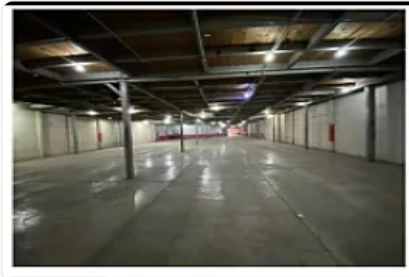

Renta de Bodega Industrial en Vallejo Gustavo a Madero LE425

Renta: MXN \$
250,000.00

LAZARO CARDENAS, Nueva Industrial Vallejo, Gustavo A. Madero, Ciudad de México
• ID 3332

Descripción

Renta de Bodega Industrial en Vallejo Gustavo a Madero

ASESOR: LYZ ESCAMILLA LE425

"Bodega comercial en Nueva Industrial Vallejo, Gustavo A. Madero

2,000 m² de construcción

1,500 m² de terreno

Descripción

Bodega comercial en renta sobre importante Avenida en la Col. Nueva Industrial Vallejo, sobre Calle Othon de Mendizábal. Cuenta con terreno de 1,500 mt2 con estacionamientos al frente y construcción de 2,000 mt2. En excelente estado de conservación y lista para entregarse.

Características

Andén

Estacionamiento techado

Facilidad para estacionarse

Garaje

Muelle de carga

Patio

Bodega