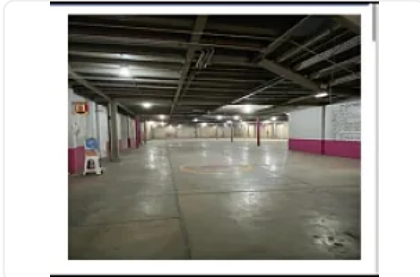

Renta de Bodega Industrial en Vallejo Gustavo a Madero LE425

Renta: MXN \$
250,000.00

LAZARO CARDENAS, Nueva Industrial Vallejo, Gustavo A. Madero, Ciudad de México
• ID 3332

Descripción

Renta de Bodega Industrial en Vallejo Gustavo a Madero

ASESOR: LYZ ESCAMILLA LE425

"Bodega comercial en Nueva Industrial Vallejo, Gustavo A. Madero

2,000 m² de construcción

1,500 m² de terreno

Descripción

Bodega comercial en renta sobre importante Avenida en la Col. Nueva Industrial Vallejo, sobre Calle Othon de Mendizábal. Cuenta con terreno de 1,500 mt² con estacionamientos al frente y construcción de 2,000 mt². En excelente estado de conservación y lista para entregarse.

Características

Andén

Estacionamiento techado

Facilidad para estacionarse

Garaje

Muelle de carga

Patio

Bodega