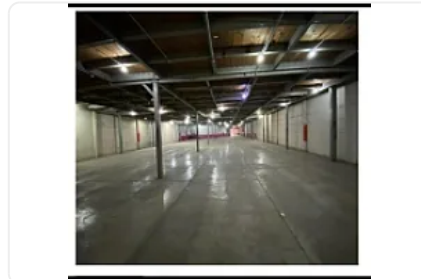

### Descripción

Renta de Bodega Industrial en Vallejo Gustavo a Madero

ASESOR: LYZ ESCAMILLA LE425

"Bodega comercial en Nueva Industrial Vallejo, Gustavo A. Madero

2,000 m<sup>2</sup> de construcción

1,500 m<sup>2</sup> de terreno

Descripción

Bodega comercial en renta sobre importante Avenida en la Col. Nueva Industrial Vallejo, sobre Calle Othon de Mendizábal. Cuenta con terreno de 1,500 mt<sup>2</sup> con estacionamientos al frente y construcción de 2,000 mt<sup>2</sup>. En excelente estado de conservación y lista para entregarse.

### Características

Andén

Estacionamiento techado

Facilidad para estacionarse

Garaje

Muelle de carga

Patio

Bodega