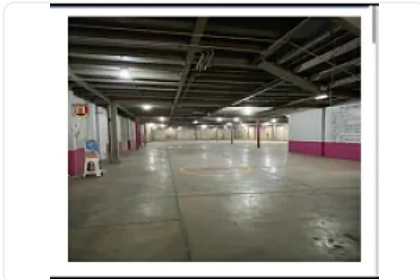

### Descripción

Renta de Bodega Industrial en Vallejo Gustavo a Madero

ASESOR: LYZ ESCAMILLA LE425

"Bodega comercial en Nueva Industrial Vallejo, Gustavo A. Madero

2,000 m<sup>2</sup> de construcción

1,500 m<sup>2</sup> de terreno

Descripción

Bodega comercial en renta sobre importante Avenida en la Col. Nueva Industrial Vallejo, sobre Calle Othon de Mendizábal. Cuenta con terreno de 1,500 mt<sup>2</sup> con estacionamientos al frente y construcción de 2,000 mt<sup>2</sup>. En excelente estado de conservación y lista para entregarse.

### Características

Andén

Estacionamiento techado

Facilidad para estacionarse

Garaje

Muelle de carga

Patio

Bodega