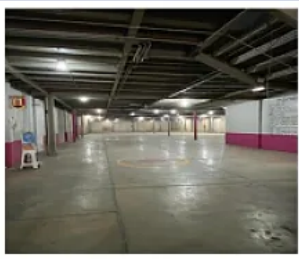

### Descripción

Renta de Bodega Industrial en Vallejo Gustavo a Madero

ASESOR: LYZ ESCAMILLA LE425

"Bodega comercial en Nueva Industrial Vallejo, Gustavo A. Madero

2,000 m<sup>2</sup> de construcción

1,500 m<sup>2</sup> de terreno

Descripción

Bodega comercial en renta sobre importante Avenida en la Col. Nueva Industrial Vallejo, sobre Calle Othon de Mendizábal. Cuenta con terreno de 1,500 mt<sup>2</sup> con estacionamientos al frente y construcción de 2,000 mt<sup>2</sup>. En excelente estado de conservación y lista para entregarse.

### Características

Andén

Estacionamiento techado

Facilidad para estacionarse

Garaje

Muelle de carga

Patio

Bodega