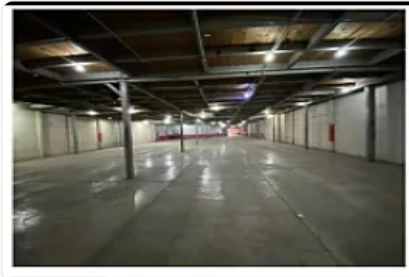

Renta de Bodega Industrial en Vallejo Gustavo a Madero LE425

Renta: MXN \$
250,000.00

LAZARO CARDENAS, Nueva Industrial Vallejo, Gustavo A. Madero, Ciudad de México
• ID 3332

Descripción

Renta de Bodega Industrial en Vallejo Gustavo a Madero

ASESOR: LYZ ESCAMILLA LE425

"Bodega comercial en Nueva Industrial Vallejo, Gustavo A. Madero

2,000 m² de construcción

1,500 m² de terreno

Descripción

Bodega comercial en renta sobre importante Avenida en la Col. Nueva Industrial Vallejo, sobre Calle Othon de Mendizábal. Cuenta con terreno de 1,500 mt² con estacionamientos al frente y construcción de 2,000 mt². En excelente estado de conservación y lista para entregarse.

Características

Andén

Estacionamiento techado

Facilidad para estacionarse

Garaje

Muelle de carga

Patio

Bodega