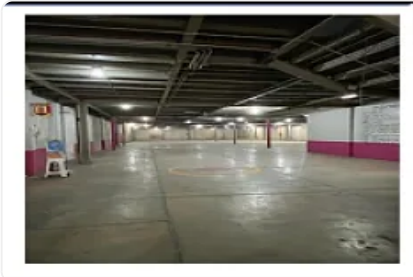

Renta de Bodega Industrial en Vallejo Gustavo a Madero LE425

Renta: MXN \$
250,000.00

LAZARO CARDENAS, Nueva Industrial Vallejo, Gustavo A. Madero, Ciudad de México
• ID 3332

Descripción

Renta de Bodega Industrial en Vallejo Gustavo a Madero

ASESOR: LYZ ESCAMILLA LE425

"Bodega comercial en Nueva Industrial Vallejo, Gustavo A. Madero

2,000 m² de construcción

1,500 m² de terreno

Descripción

Bodega comercial en renta sobre importante Avenida en la Col. Nueva Industrial Vallejo, sobre Calle Othon de Mendizábal. Cuenta con terreno de 1,500 mt² con estacionamientos al frente y construcción de 2,000 mt². En excelente estado de conservación y lista para entregarse.

Características

Andén

Estacionamiento techado

Facilidad para estacionarse

Garaje

Muelle de carga

Patio

Bodega