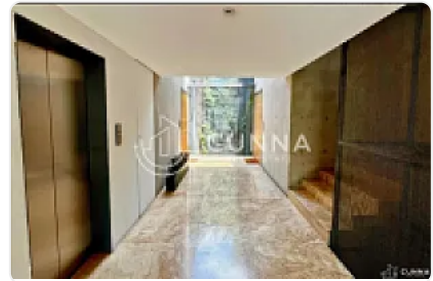

Venta de Departamento en Polanco Miguel Hidalgo LE480

**Venta: MXN $
15,000,000.00**

sn, Polanco I Sección, Miguel Hidalgo, Ciudad de México • ID 3335

Descripción

ASESOR LIZ ESCAMILLA LE480

Descubre el lujo y la comodidad en este impresionante departamento ubicado en Polanco, una de las zonas más exclusivas de la Ciudad de México.

De 136m2 ofrece un espacio generoso y bien distribuido que garantiza tanto privacidad como confort. Al ingresar te recibirá una luminosidad excepcional que inunda cada rincón gracias a su diseño y amplios ventanales. La sala y el comedor fluyen de manera armoniosa, creando un ambiente perfecto para el entretenimiento o el descanso familiar. La cocina con acabados de primera calidad, barra y espacio de almacenamiento abundante y salida a área de lavado amplia.

Cuenta con dos recámaras espaciaosas, cada una con su propio baño completo, ofreciendo privacidad y confort, además, un medio baño adicional perfecto para visitas.

Destacando aún más, este departamento incluye una terraza de 30m2, un oasis al aire libre en medio de la ciudad, ideal para relajarse y disfrutar de momentos al aire libre. Con dos lugares de estacionamiento asignados, la conveniencia y la seguridad están garantizadas para los residentes.