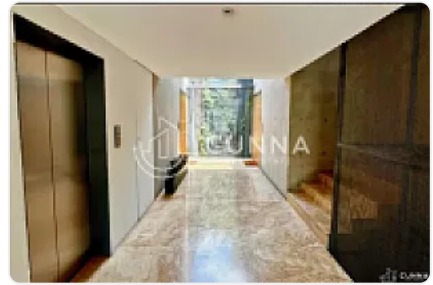

Venta de Departamento en Polanco Miguel Hidalgo LE480

**Venta: MXN \$
15,000,000.00**

sn, Polanco I Sección, Miguel Hidalgo, Ciudad de México • ID 3335

Descripción

ASESOR LIZ ESCAMILLA LE480

Descubre el lujo y la comodidad en este impresionante departamento ubicado en Polanco, una de las zonas más exclusivas de la Ciudad de México.

De 136m² ofrece un espacio generoso y bien distribuido que garantiza tanto privacidad como confort. Al ingresar te recibirá una luminosidad excepcional que inunda cada rincón gracias a su diseño y amplios ventanales. La sala y el comedor fluyen de manera armoniosa, creando un ambiente perfecto para el entretenimiento o el descanso familiar. La cocina con acabados de primera calidad, barra y espacio de almacenamiento abundante y salida a área de lavado amplia.

Cuenta con dos recámaras espaciaosas, cada una con su propio baño completo, ofreciendo privacidad y confort, además, un medio baño adicional perfecto para visitas.

Destacando aún más, este departamento incluye una terraza de 30m², un oasis al aire libre en medio de la ciudad, ideal para relajarse y disfrutar de momentos al aire libre. Con dos lugares de estacionamiento asignados, la conveniencia y la seguridad están garantizadas para los residentes.