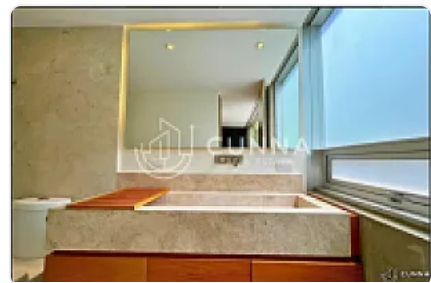

Venta de Departamento en Polanco Miguel Hidalgo LE480

**Venta: MXN $
15,000,000.00**

sn, Polanco I Sección, Miguel Hidalgo, Ciudad de México • ID 3335

Descripción

ASESOR LIZ ESCAMILLA LE480

Descubre el lujo y la comodidad en este impresionante departamento ubicado en Polanco, una de las zonas más exclusivas de la Ciudad de México.

De 136m2 ofrece un espacio generoso y bien distribuido que garantiza tanto privacidad como confort. Al ingresar te recibirá una luminosidad excepcional que inunda cada rincón gracias a su diseño y amplios ventanales. La sala y el comedor fluyen de manera armoniosa, creando un ambiente perfecto para el entretenimiento o el descanso familiar. La cocina con acabados de primera calidad, barra y espacio de almacenamiento abundante y salida a área de lavado amplia.

Cuenta con dos recámaras espaciaosas, cada una con su propio baño completo, ofreciendo privacidad y confort, además, un medio baño adicional perfecto para visitas.

Destacando aún más, este departamento incluye una terraza de 30m2, un oasis al aire libre en medio de la ciudad, ideal para relajarse y disfrutar de momentos al aire libre. Con dos lugares de estacionamiento asignados, la conveniencia y la seguridad están garantizadas para los residentes.