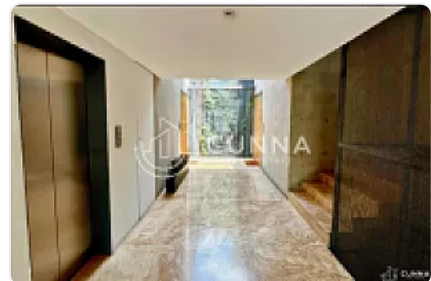

Venta de Departamento en Polanco Miguel Hidalgo LE480

**Venta: MXN $
15,000,000.00**

sn, Polanco I Sección, Miguel Hidalgo, Ciudad de México • ID 3335

Descripción

ASESOR LIZ ESCAMILLA LE480

Descubre el lujo y la comodidad en este impresionante departamento ubicado en Polanco, una de las zonas más exclusivas de la Ciudad de México.

De 136m2 ofrece un espacio generoso y bien distribuido que garantiza tanto privacidad como confort. Al ingresar te recibirá una luminosidad excepcional que inunda cada rincón gracias a su diseño y amplios ventanales. La sala y el comedor fluyen de manera armoniosa, creando un ambiente perfecto para el entretenimiento o el descanso familiar. La cocina con acabados de primera calidad, barra y espacio de almacenamiento abundante y salida a área de lavado amplia.

Cuenta con dos recámaras espaciaosas, cada una con su propio baño completo, ofreciendo privacidad y confort, además, un medio baño adicional perfecto para visitas.

Destacando aún más, este departamento incluye una terraza de 30m2, un oasis al aire libre en medio de la ciudad, ideal para relajarse y disfrutar de momentos al aire libre. Con dos lugares de estacionamiento asignados, la conveniencia y la seguridad están garantizadas para los residentes.