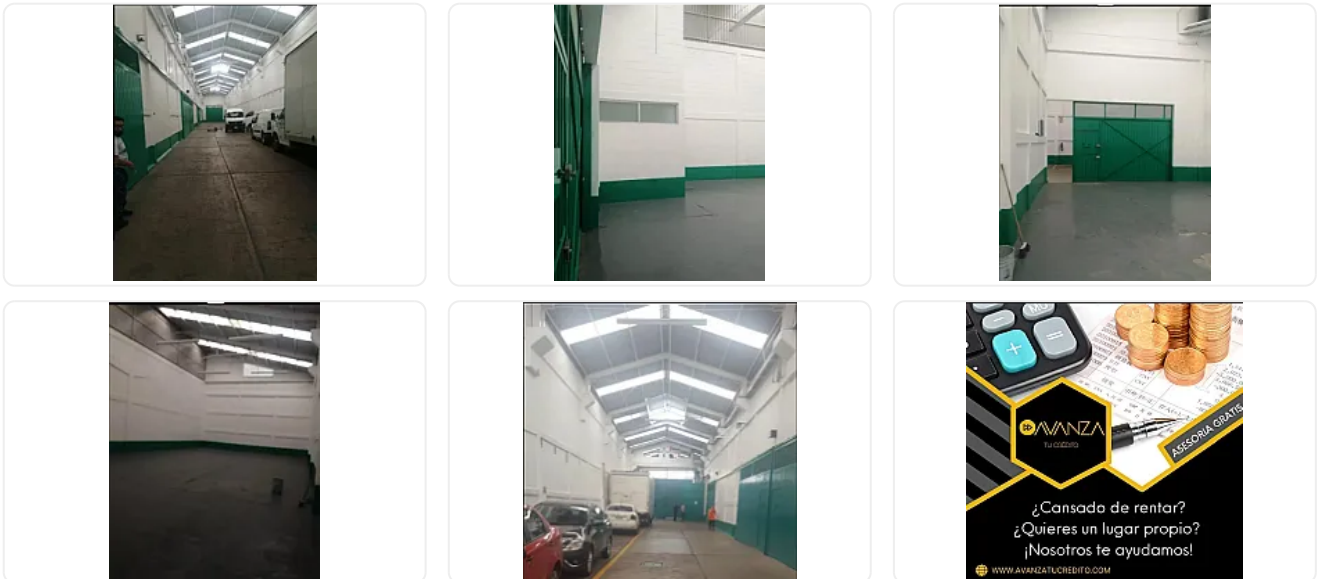

## Renta de Bodega en Agrícola Pantitlán, Iztacalco LE458

Renta: MXN \$  
**39,900.00**

sn, Agrícola Pantitlan, Iztacalco, Ciudad de México • ID 3336

### Descripción

Renta de Bodega en Agrícola Pantitlán, Iztacalco  
ASESOR LIZ ESCAMILLA LE458

BODEGA 300M2  
MANTENIMIENTO 3100  
CON VIGILANCIA 24 HORAS  
EN PLANTA BAJA DOBLE ALATURA  
ENTRA TRAILER  
CUALQUIER TRANSPORTE GRANDE  
CALE ANCHA  
SE PIDE AVAL CON BIEN INMUEBKE EN CDMX