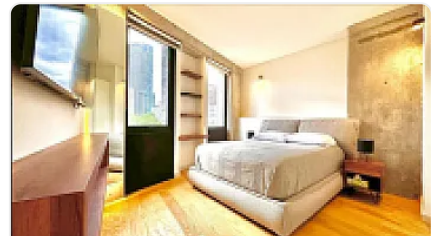

Departamento en Renta Bucareli, Cauhtémoc LE500

Renta: MXN \$
38,000.00

Bucareli, Centro (Área 1), Cauhtémoc, Ciudad de México • ID 3342

Descripción

ASESORA LIZ ESCAMILLA LE500

2 Recámaras

1 Baños

1 Medios baños

Hermoso Departamento Exterior de 80 metros cuadrados muy iluminado, sobre Bucareli Colonia Juárez.

2 Recámara con closet

1 Baño completo

1 Medio baño

Sala

Cocina equipada
Persianas
Elevador
1 Estacionamiento
Roof Garden común
Vigilancia 24/7