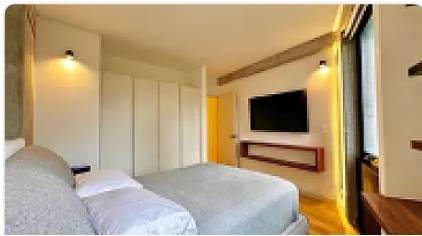

Departamento en Renta Bucareli, Cauhtémoc LE500

Renta: MXN \$
38,000.00

Bucareli, Centro (Área 1), Cauhtémoc, Ciudad de México • ID 3342

Descripción

ASESORA LIZ ESCAMILLA LE500

2 Recámaras

1 Baños

1 Medios baños

Hermoso Departamento Exterior de 80 metros cuadrados muy iluminado, sobre Bucareli Colonia Juárez.

2 Recámara con closet

1 Baño completo

1 Medio baño

Sala

Cocina equipada
Persianas
Elevador
1 Estacionamiento
Roof Garden común
Vigilancia 24/7