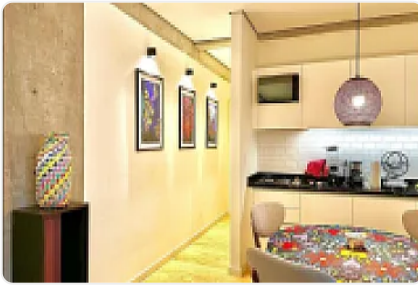

Departamento en Renta Bucareli, Cauhtémoc LE500

Renta: MXN $
38,000.00

Bucareli, Centro (Área 1), Cauhtémoc, Ciudad de México • ID 3342

Descripción

ASESORA LIZ ESCAMILLA LE500

2 Recámaras

1 Baños

1 Medios baños

80 m² de construcción

1 Estacionamientos

Situado sobre la histórica avenida Bucareli, el Edificio Donde es un proyecto que busca incorporarse a la enérgica vida urbana del barrio al mezclar espacios comerciales accesibles desde la calle con departamentos residenciales en los niveles superiores.

Hermoso Departamento Exterior de 80 metros cuadrados muy iluminado, sobre Bucareli Colonia Juárez.

2 Recámara con closet

1 Baño completo

1 Medio baño

Sala