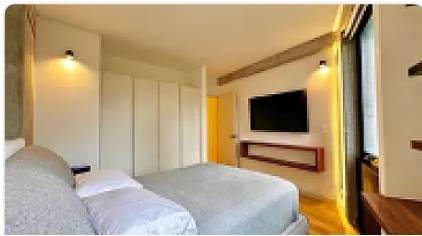

Departamento en Renta Bucareli, Cauhtémoc LE500

Renta: MXN \$
38,000.00

Bucareli, Centro (Área 1), Cauhtémoc, Ciudad de México • ID 3342

Descripción

ASESORA LIZ ESCAMILLA LE500

2 Recámaras

1 Baños

1 Medios baños

Hermoso Departamento Exterior de 80 metros cuadrados muy iluminado, sobre Bucareli Colonia Juárez.

2 Recámara con closet

1 Baño completo

1 Medio baño

Sala

Cocina equipada
Persianas
Elevador
1 Estacionamiento
Roof Garden común
Vigilancia 24/7
REQUISITOS