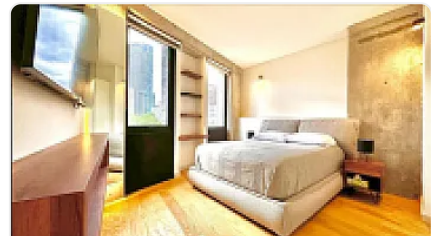

Departamento en Renta Bucareli, Cauhtémoc LE500

Renta: MXN \$
38,000.00

Bucareli, Centro (Área 1), Cauhtémoc, Ciudad de México • ID 3342

Descripción

ASESORA LIZ ESCAMILLA LE500

2 Recámaras

1 Baños

1 Medios baños

80 m² de construcción

1 Estacionamientos

Situado sobre la histórica avenida Bucareli, el Edificio Donde es un proyecto que busca incorporarse a la enérgica vida urbana del barrio al mezclar espacios comerciales accesibles desde la calle con departamentos residenciales en los niveles superiores.

Hermoso Departamento Exterior de 80 metros cuadrados muy iluminado, sobre Bucareli Colonia Juárez.

2 Recámara con closet

1 Baño completo

1 Medio baño

Sala

Cocina equipada
Persianas
Elevador
1 Estacionamiento
Roof Garden común
Vigilancia 24/7
REQUISITOS