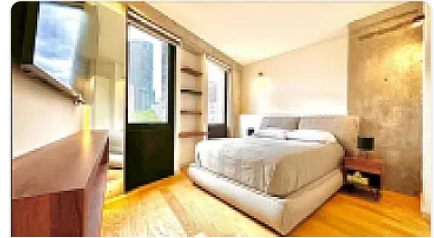

Departamento en Renta Bucareli, Cauhtémoc LE500

Renta: MXN \$
38,000.00

Bucareli, Centro (Área 1), Cauhtémoc, Ciudad de México • ID 3342

Descripción

ASESORA LIZ ESCAMILLA LE500

2 Recámaras

1 Baños

1 Medios baños

80 m² de construcción

1 Estacionamientos

Situado sobre la histórica avenida Bucareli, el Edificio Donde es un proyecto que busca incorporarse a la enérgica vida urbana del barrio al mezclar espacios comerciales accesibles desde la calle con departamentos residenciales en los niveles superiores.

Hermoso Departamento Exterior de 80 metros cuadrados muy iluminado, sobre Bucareli Colonia Juárez.

2 Recámara con closet

1 Baño completo

1 Medio baño

Sala

Cocina equipada
Persianas
Elevador
1 Estacionamiento
Roof Garden común
Vigilancia 24/7
REQUISITOS