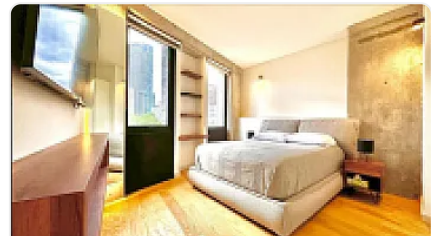

Departamento en Renta Bucareli, Cauhtémoc LE500

Renta: MXN $
38,000.00

Bucareli, Centro (Área 1), Cauhtémoc, Ciudad de México • ID 3342

Descripción

ASESORA LIZ ESCAMILLA LE500

2 Recámaras

1 Baños

1 Medios baños

80 m² de construcción

1 Estacionamientos

Situado sobre la histórica avenida Bucareli, el Edificio Donde es un proyecto que busca incorporarse a la enérgica vida urbana del barrio al mezclar espacios comerciales accesibles desde la calle con departamentos residenciales en los niveles superiores.

Hermoso Departamento Exterior de 80 metros cuadrados muy iluminado, sobre Bucareli Colonia Juárez.

2 Recámara con closet

1 Baño completo

1 Medio baño

Sala