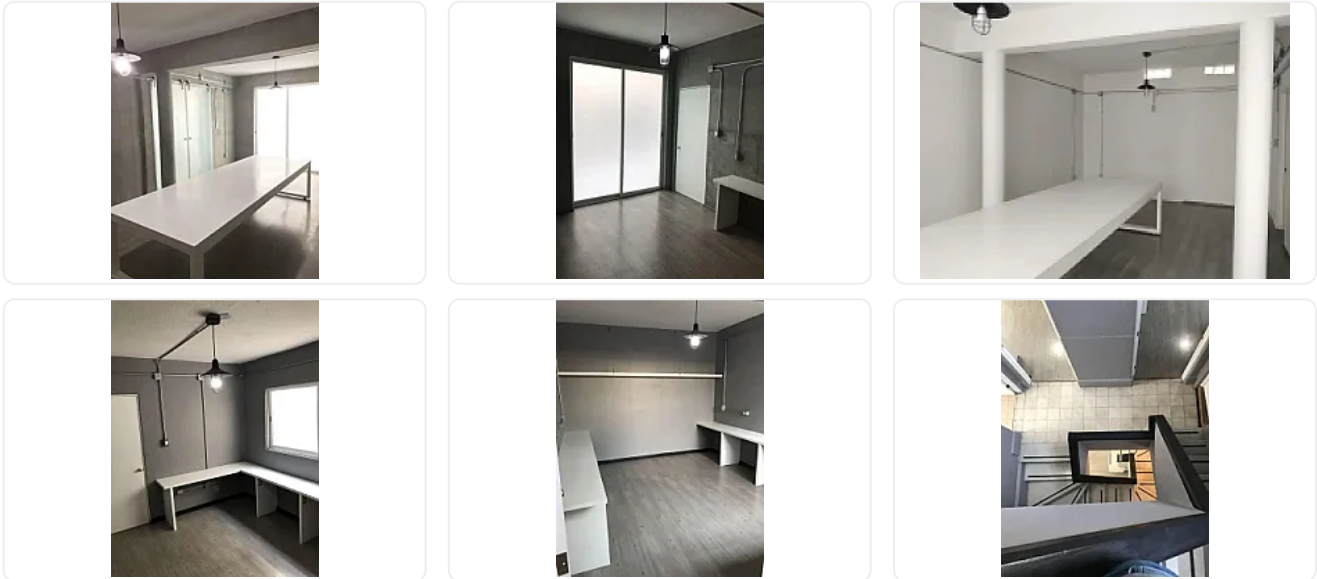

### Descripción

ASESOR JOSHUA RAMIREZ JPL146

Hermosa casa con uso de suelo ideal para oficinas, cuenta con terraza, tres recamaras, sala comedor, estudio, cocina, dos baños. su distribución es perfecta y sobre todo esta céntrica con varias vías para poder trasladarse como metrobús, metro chilpancingo, av. insurgentes, av. baja california y av. nuevo león