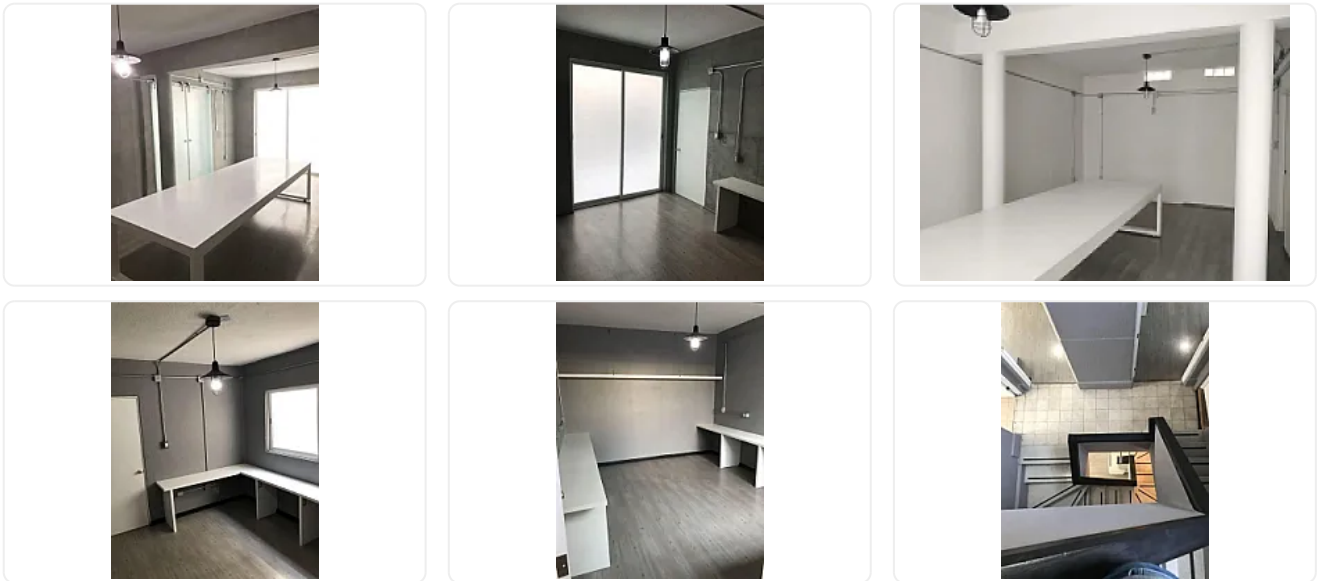

Casa en Renta en Cuauhtemoc, Hipodromo JPL146

Renta: MXN \$
60,000.00

Hipódromo, Hipódromo, Cuauhtémoc, Ciudad de México • ID 3350

Descripción

ASESOR JOSHUA RAMIREZ JPL146

Hermosa casa con uso de suelo ideal para oficinas, cuenta con terraza, tres recamaras, sala comedor, estudio, cocina, dos baños. su distribución es perfecta y sobre todo esta céntrica con varias vías para poder trasladarse como metrobús, metro chilpancingo, av. insurgentes, av. baja california y av. nuevo león

Características

Sin características registradas

Detalles

Recámaras: 3
Baños: 2
Estacionamientos: —
Construcción: 217 m²
Terreno: 117 m²
Código: N/A
Comisión: No

Contacto

Alonso Suarez

Email: alonsokasbainmobiliaria@gmail.com
Teléfono: —