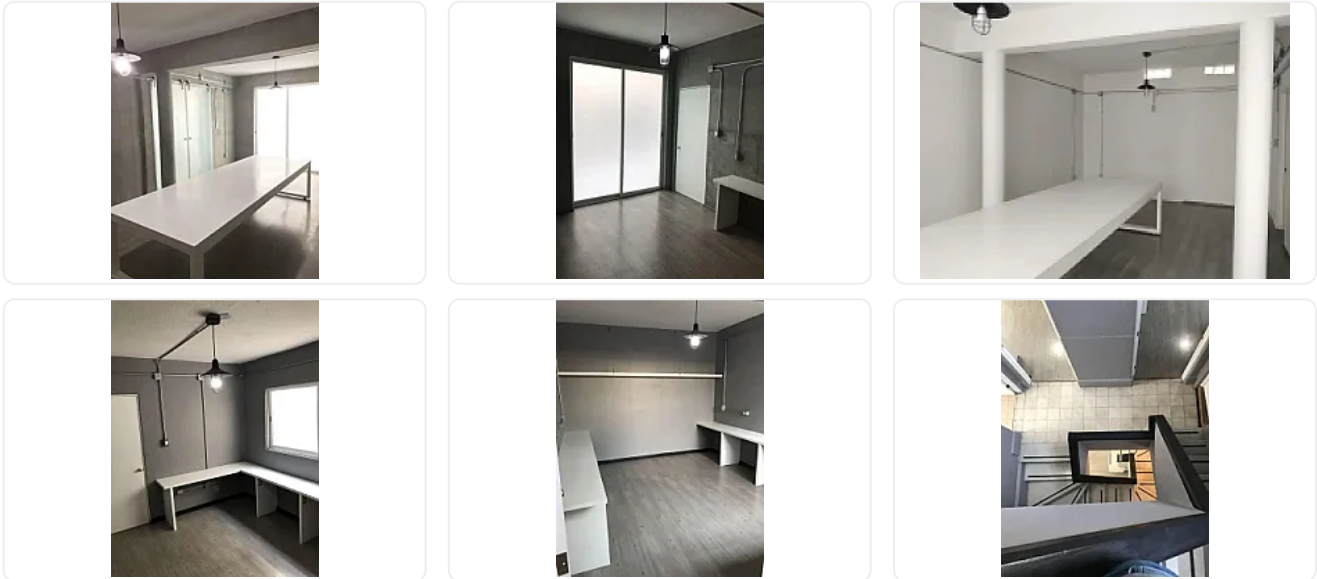

Casa en Renta en Cuauhtemoc, Hipodromo JPL146

Renta: MXN \$
60,000.00

Hipódromo, Hipódromo, Cuauhtémoc, Ciudad de México • ID 3350

Descripción

ASESOR JOSHUA RAMIREZ JPL146

Hermosa casa con uso de suelo ideal para oficinas, cuenta con terraza, tres recamaras, sala comedor, estudio, cocina, dos baños. su distribución es perfecta y sobre todo esta céntrica con varias vías para poder trasladarse como metrobús, metro chilpancingo, av. insurgentes, av. baja california y av. nuevo león

Características

Sin características registradas

Detalles

Recámaras: 3

Baños: 2

Estacionamientos: —

Construcción: 217 m²

Terreno: 117 m²