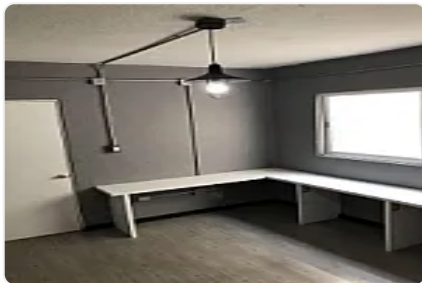

Casa en Renta en Cuauhtemoc, Hipodromo JPL146

Renta: MXN \$
60,000.00

Hipódromo, Hipódromo, Cuauhtémoc, Ciudad de México • ID 3350

Descripción

ASESOR JOSHUA RAMIREZ JPL146

Hermosa casa con uso de suelo ideal para oficinas, cuenta con terraza, tres recamaras, sala comedor, estudio, cocina, dos baños. su distribución es perfecta y sobre todo esta céntrica con varias vías para poder trasladarse como metrobús, metro chilpancingo, av. insurgentes, av. baja california y av. nuevo león