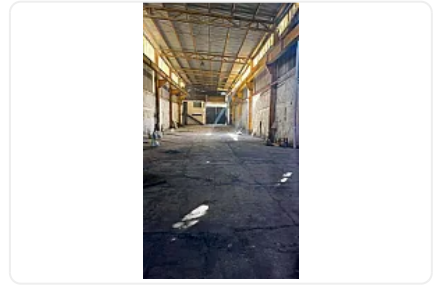

Renta de Bodega Comercial en Santa Martha Acatitla, Iztapalapa GM433

Renta: MXN \$
91,800.00

SN, Santa Martha Acatitla, Iztapalapa, Ciudad de México • ID 3354

Descripción

Renta de Bodega Comercial en Santa Martha Acatitla, Iztapalapa
ASESOR GUILLERMO MORENO GM433

Amplia bodega comercial en santa Martha Acatitla, cerca de vialidades de transporte publico, comercios cercanos, cuenta con las siguientes características:

M2 de terreno: 765

M2 de construcción: 765

Altura promedio: 5 metros

Piso reforzado

Tapanco

Baños

Cerca de avenidas principales y transporte para personal.

Precio por metro cuadrado: \$120.00

Precio total: \$91,800.00

Características

Sin características registradas