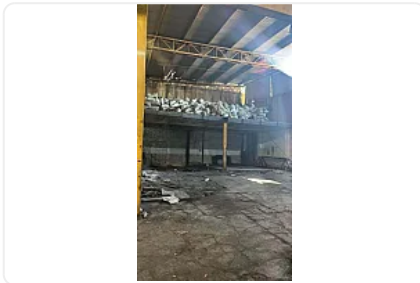

Renta de Bodega Comercial en Santa Martha Acatitla, Iztapalapa GM433

Renta: MXN \$
91,800.00

SN, Santa Martha Acatitla, Iztapalapa, Ciudad de México • ID 3354

Descripción

Renta de Bodega Comercial en Santa Martha Acatitla, Iztapalapa
ASESOR GUILLERMO MORENO GM433

Amplia bodega comercial en santa Martha Acatitla, cerca de vialidades de transporte publico, comercios cercanos, cuenta con las siguientes características:

M2 de terreno: 765

M2 de construcción: 765

Altura promedio: 5 metros

Piso reforzado

Tapanco

Baños

Cerca de avenidas principales y transporte para personal.

Precio por metro cuadrado: \$120.00

Precio total: \$91,800.00

Características

Sin características registradas