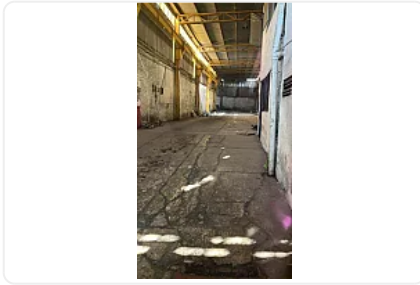

Renta de Bodega Comercial en Santa Martha Acatitla, Iztapalapa GM433

Renta: MXN \$
91,800.00

SN, Santa Martha Acatitla, Iztapalapa, Ciudad de México • ID 3354

Descripción

Renta de Bodega Comercial en Santa Martha Acatitla, Iztapalapa
ASESOR GUILLERMO MORENO GM433

Amplia bodega comercial en santa Martha Acatitla, cerca de vialidades de transporte publico, comercios cercanos, cuenta con las siguientes características:

M2 de terreno: 765

M2 de construcción: 765

Altura promedio: 5 metros

Piso reforzado

Tapanco

Baños

Cerca de avenidas principales y transporte para personal.

Precio por metro cuadrado: \$120.00

Precio total: \$91,800.00

Características

Sin características registradas