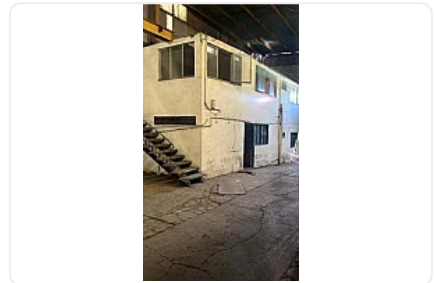

Renta de Bodega Comercial en Santa Martha Acatitla, Iztapalapa GM433

Renta: MXN \$
91,800.00

SN, Santa Martha Acatitla, Iztapalapa, Ciudad de México • ID 3354

Descripción

Renta de Bodega Comercial en Santa Martha Acatitla, Iztapalapa
ASESOR GUILLERMO MORENO GM433

Amplia bodega comercial en santa Martha Acatitla, cerca de vialidades de transporte publico, comercios cercanos, cuenta con las siguientes características:

M2 de terreno: 765

M2 de construcción: 765

Altura promedio: 5 metros

Piso reforzado

Tapanco

Baños

Cerca de avenidas principales y transporte para personal.

Precio por metro cuadrado: \$120.00

Precio total: \$91,800.00

Características

Sin características registradas