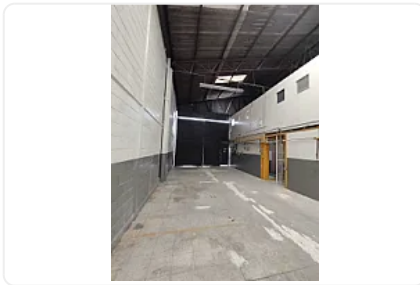

## Renta de Bodega Comercial en Granjas Mexico, Iztacalco GM434

Renta: MXN \$  
**125,000.00**

SN, Granjas México, Iztacalco, Ciudad de México • ID 3356

### Descripción

Renta de Bodega Comercial en Granjas Mexico, Iztacalco  
ASESOR GUILLERMO MORENO GM434

Amplia bodega en granjas México, cuenta con las siguientes características:

M2 de terreno: 800

M2 de almacén: 650

M2 de estacionamiento: 100

Tapanco: 300m2

Oficinas: 150m2

Regaderas y sanitarios

Altura promedios: 5.6 metros

Luz Trifásica

Entrada para Torton

Baños