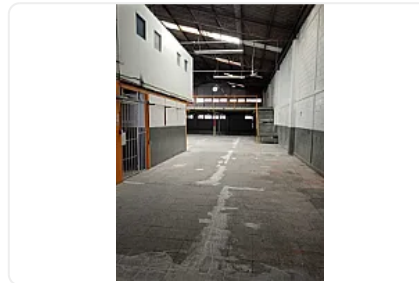

## Renta de Bodega Comercial en Granjas Mexico, Iztacalco GM434

Renta: MXN \$  
**125,000.00**

SN, Granjas México, Iztacalco, Ciudad de México • ID 3356

### Descripción

Renta de Bodega Comercial en Granjas Mexico, Iztacalco  
ASESOR GUILLERMO MORENO GM434

Amplia bodega en granjas México, cuenta con las siguientes características:

M2 de terreno: 800

M2 de almacén: 650

M2 de estacionamiento: 100

Tapanco: 300m2

Oficinas: 150m2

Regaderas y sanitarios

Altura promedios: 5.6 metros

Luz Trifásica

Entrada para Torton

Baños