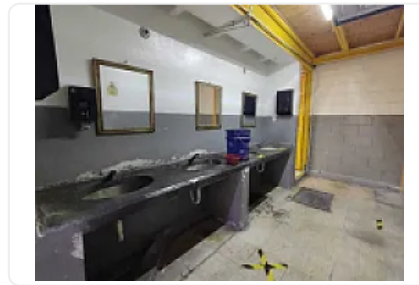

Renta de Bodega Comercial en Granjas Mexico, Iztacalco GM434

Renta: MXN $
125,000.00

SN, Granjas México, Iztacalco, Ciudad de México • ID 3356

Descripción

Renta de Bodega Comercial en Granjas Mexico, Iztacalco
ASESOR GUILLERMO MORENO GM434

Amplia bodega en granjas México, cuenta con las siguientes características:

M2 de terreno: 800

M2 de almacén: 650

M2 de estacionamiento: 100

Tapanco: 300m2

Oficinas: 150m2

Regaderas y sanitarios

Altura promedios: 5.6 metros

Luz Trifásica

Entrada para Torton

Baños

Precio Renta: $125,000.00 más IVA