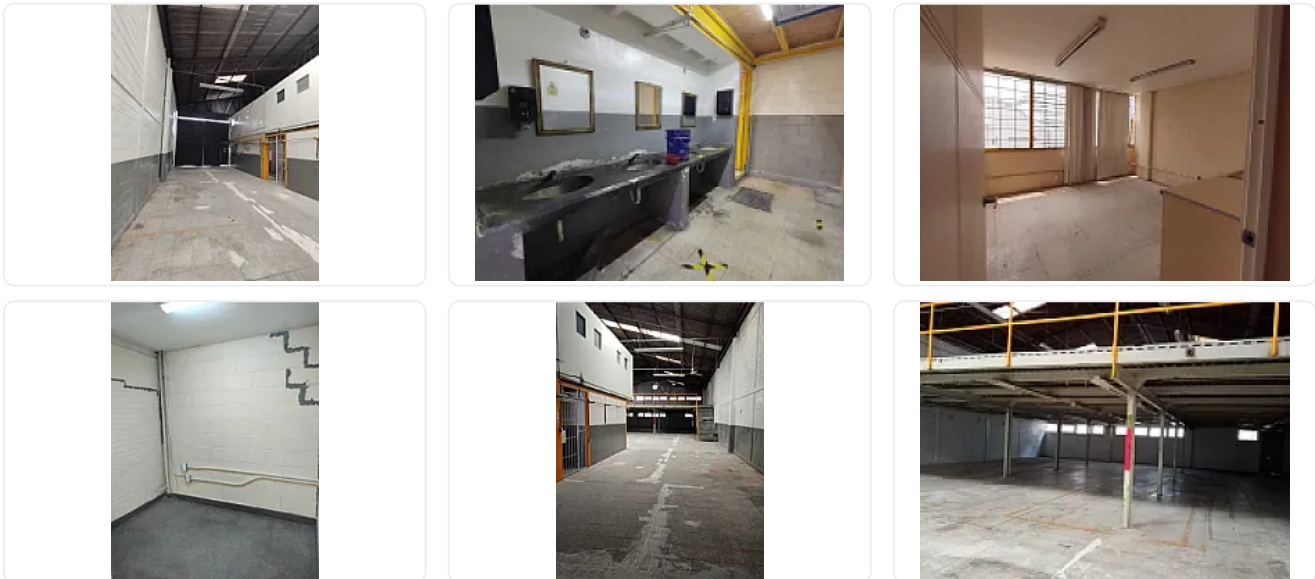

Renta de Bodega Comercial en Granjas Mexico, Iztacalco GM434

Renta: MXN \$
125,000.00

SN, Granjas México, Iztacalco, Ciudad de México • ID 3356

Descripción

Renta de Bodega Comercial en Granjas Mexico, Iztacalco
ASESOR GUILLERMO MORENO GM434

Amplia bodega en granjas México, cuenta con las siguientes características:

M2 de terreno: 800

M2 de almacén: 650

M2 de estacionamiento: 100

Tapanco: 300m2

Oficinas: 150m2

Regaderas y sanitarios

Altura promedios: 5.6 metros

Luz Trifásica

Entrada para Torton

Baños

Precio Renta: \$125,000.00 más IVA

Características

Sin características registradas

Detalles

Recámaras: —
Baños: —
Estacionamientos: —
Construcción: 800 m²
Terreno: 800 m²
Código: N/A
Comisión: Sí