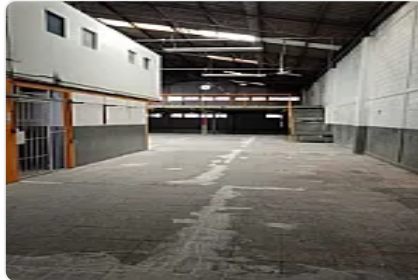

Renta de Bodega Comercial en Granjas Mexico, Iztacalco GM434

Renta: MXN \$
125,000.00

SN, Granjas México, Iztacalco, Ciudad de México • ID 3356

Descripción

Renta de Bodega Comercial en Granjas Mexico, Iztacalco
ASESOR GUILLERMO MORENO GM434

Amplia bodega en granjas México, cuenta con las siguientes características:

M2 de terreno: 800

M2 de almacén: 650

M2 de estacionamiento: 100

Tapanco: 300m²

Oficinas: 150m²

Regaderas y sanitarios

Altura promedios: 5.6 metros

Luz Trifásica

Entrada para Torton

Baños

Precio Renta: \$125,000.00 más IVA

Características

Sin características registradas

Detalles

Recámaras: —
Baños: —
Estacionamientos: —
Construcción: 800 m²
Terreno: 800 m²
Código: N/A
Comisión: Sí