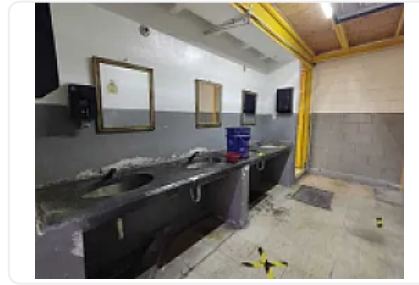

Renta de Bodega Comercial en Granjas Mexico, Iztacalco GM434

Renta: MXN $
125,000.00

SN, Granjas México, Iztacalco, Ciudad de México • ID 3356

Descripción

Renta de Bodega Comercial en Granjas Mexico, Iztacalco
ASESOR GUILLERMO MORENO GM434

Amplia bodega en granjas México, cuenta con las siguientes características:

M2 de terreno: 800

M2 de almacén: 650

M2 de estacionamiento: 100

Tapanco: 300m2

Oficinas: 150m2

Regaderas y sanitarios

Altura promedios: 5.6 metros

Luz Trifásica

Entrada para Torton

Baños

Precio Renta: $125,000.00 más IVA