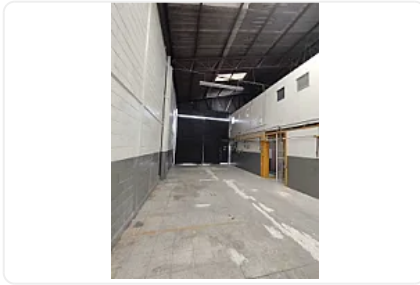

Renta de Bodega Comercial en Granjas Mexico, Iztacalco GM434

Renta: MXN \$
125,000.00

SN, Granjas México, Iztacalco, Ciudad de México • ID 3356

Descripción

Renta de Bodega Comercial en Granjas Mexico, Iztacalco
ASESOR GUILLERMO MORENO GM434

Amplia bodega en granjas México, cuenta con las siguientes características:

M2 de terreno: 800

M2 de almacén: 650

M2 de estacionamiento: 100

Tapanco: 300m2

Oficinas: 150m2

Regaderas y sanitarios

Altura promedios: 5.6 metros

Luz Trifásica

Entrada para Torton

Baños

Precio Renta: \$125,000.00 más IVA

Características

Sin características registradas

Detalles

Recámaras: —
Baños: —
Estacionamientos: —
Construcción: 800 m²
Terreno: 800 m²
Código: N/A
Comisión: Sí