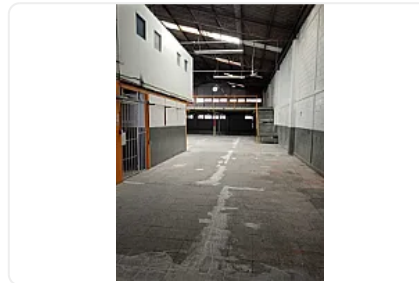

Renta de Bodega Comercial en Granjas Mexico, Iztacalco GM434

Renta: MXN \$
125,000.00

SN, Granjas México, Iztacalco, Ciudad de México • ID 3356

Descripción

Renta de Bodega Comercial en Granjas Mexico, Iztacalco
ASESOR GUILLERMO MORENO GM434

Amplia bodega en granjas México, cuenta con las siguientes características:

M2 de terreno: 800

M2 de almacén: 650

M2 de estacionamiento: 100

Tapanco: 300m2

Oficinas: 150m2

Regaderas y sanitarios

Altura promedios: 5.6 metros

Luz Trifásica

Entrada para Torton

Baños

Precio Renta: \$125,000.00 más IVA

Características

Sin características registradas

Detalles

Recámaras: —
Baños: —
Estacionamientos: —
Construcción: 800 m²
Terreno: 800 m²
Código: N/A
Comisión: Sí