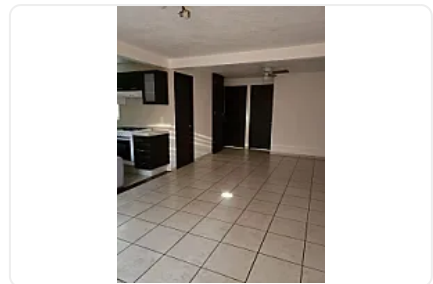

Departamento en Venta, Álamos Benito Juárez LC365

**Venta: MXN \$
3,000,000.00**

EJE CENTRAL LÁZARO CARDENAS, Álamos, Benito Juárez, Ciudad de México • ID 3359

Descripción

ASESORA LORENA CASTILLO LC365

Departamento en venta de 64 m2

- 2 habitaciones
 - 1 baño completo
 - 1 medio baño
 - Estancia
 - Cocina integral
 - Cuarto de lavado
 - 1 estacionamiento
 - En piso 6 y último
 - Elevador
 - Control de acceso con portero
- Acepta créditos

Características

Cocina integral

Cuarto de servicio

Elevador

Seguridad 24 horas

Detalles

Recámaras: 2

Baños: 1