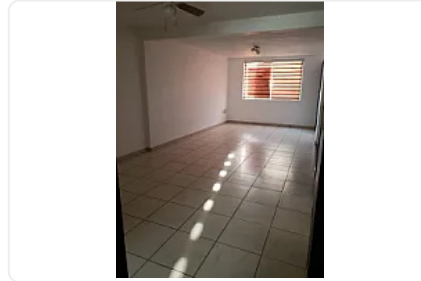

Departamento en Venta, Álamos Benito Juárez LC365

**Venta: MXN \$
3,000,000.00**

EJE CENTRAL LÁZARO CARDENAS, Álamos, Benito Juárez, Ciudad de México • ID 3359

Descripción

ASESORA LORENA CASTILLO LC365

Departamento en venta de 64 m2

- 2 habitaciones
 - 1 baño completo
 - 1 medio baño
 - Estancia
 - Cocina integral
 - Cuarto de lavado
 - 1 estacionamiento
 - En piso 6 y último
 - Elevador
 - Control de acceso con portero
- Acepta créditos

Características

Cocina integral

Cuarto de servicio

Elevador

Seguridad 24 horas

Detalles

Recámaras: 2

Baños: 1