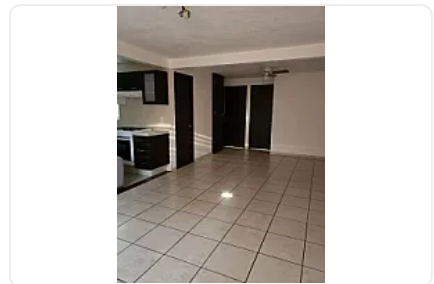

Departamento en Venta, Álamos Benito Juárez LC365

**Venta: MXN \$
3,000,000.00**

EJE CENTRAL LÁZARO CARDENAS, Álamos, Benito Juárez, Ciudad de México • ID 3359

Descripción

ASESORA LORENA CASTILLO LC365

Departamento en venta de 64 m2

- 2 habitaciones
 - 1 baño completo
 - 1 medio baño
 - Estancia
 - Cocina integral
 - Cuarto de lavado
 - 1 estacionamiento
 - En piso 6 y último
 - Elevador
 - Control de acceso con portero
- Acepta créditos

Características

Cocina integral

Cuarto de servicio

Elevador

Seguridad 24 horas

Detalles

Recámaras: 2

Baños: 1