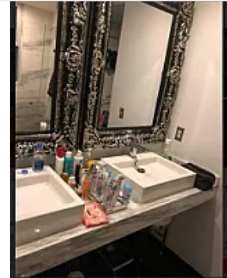

## Departamento Amueblado en Renta, Polanco, Miguel Hidalgo DA341

Renta: MXN \$  
**60,000.00**

Polanco DA341, Polanco I Sección, Miguel Hidalgo, Ciudad de México • ID 3374

### Descripción

ASESOR DANIEL AHUMADA DA341

Renta de departamento AMUEBLADO en Renta en Moliere enfrente de Palacio de Hierro , entre Homero y Horacio , consta de:

- \*150m2,
- \*ubicado en 2do piso.
- \*Unicamente 2 deptos por piso y son 4 pisos, cuenta con Roof Garden común,
- \*2 lugares de estacionamiento Vigilancia 24 hrs del día.
- \*2 recamaras
- \*Cocina integral
- \*Estancia
- \*Area de lavado