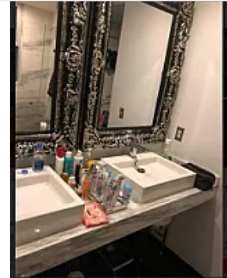

Departamento Amueblado en Renta, Polanco, Miguel Hidalgo DA341

Renta: MXN \$
60,000.00

Polanco DA341, Polanco I Sección, Miguel Hidalgo, Ciudad de México • ID 3374

Descripción

ASESOR DANIEL AHUMADA DA341

Renta de departamento AMUEBLADO en Renta en Moliere enfrente de Palacio de Hierro , entre Homero y Horacio , consta de:

- *150m2,
- *ubicado en 2do piso.
- *Unicamente 2 deptos por piso y son 4 pisos, cuenta con Roof Garden común,
- *2 lugares de estacionamiento Vigilancia 24 hrs del día.
- *2 recamaras
- *Cocina integral
- *Estancia
- *Area de lavado

Mantto incluido \$4,500

Características

Sin características registradas

Detalles

Recámaras: 2
Baños: 4
Estacionamientos: 2
Construcción: 150 m²
Terreno: —
Código: N/A
Comisión: No

Contacto

—

Email: —