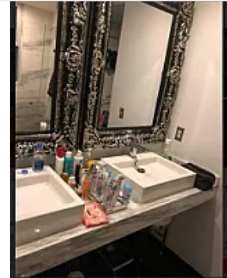

Departamento Amueblado en Renta, Polanco, Miguel Hidalgo DA341

Renta: MXN \$
60,000.00

Polanco DA341, Polanco I Sección, Miguel Hidalgo, Ciudad de México • ID 3374

Descripción

ASESOR DANIEL AHUMADA DA341

Renta de departamento AMUEBLADO en Renta en Moliere enfrente de Palacio de Hierro , entre Homero y Horacio , consta de:

*150m2,

*ubicado en 2do piso.

*Unicamente 2 deptos por piso y son 4 pisos, cuenta con Roof Garden común,

*2 lugares de estacionamiento Vigilancia 24 hrs del día.

*2 recamaras

*Cocina integral

*Estancia

*Area de lavado

Mantto incluido \$4,500

Características

Sin características registradas

Detalles

Recámaras: 2
Baños: 4
Estacionamientos: 2
Construcción: 150 m²
Terreno: —
Código: N/A
Comisión: No

Contacto

—

Email: —