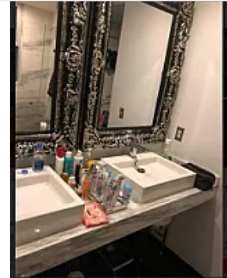

Departamento Amueblado en Renta, Polanco, Miguel Hidalgo DA341

Renta: MXN \$
60,000.00

Polanco DA341, Polanco I Sección, Miguel Hidalgo, Ciudad de México • ID 3374

Descripción

ASESOR DANIEL AHUMADA DA341

Renta de departamento AMUEBLADO en Renta en Moliere enfrente de Palacio de Hierro , entre Homero y Horacio , consta de:

- *150m2,
- *ubicado en 2do piso.
- *Unicamente 2 deptos por piso y son 4 pisos, cuenta con Roof Garden común,
- *2 lugares de estacionamiento Vigilancia 24 hrs del día.
- *2 recamaras
- *Cocina integral
- *Estancia
- *Area de lavado

Mantto incluido \$4,500

Características

Sin características registradas

Detalles

Recámaras: 2

Baños: 4

Estacionamientos: 2

Construcción: 150 m²