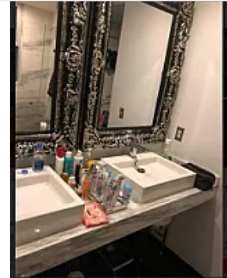

Departamento Amueblado en Renta, Polanco, Miguel Hidalgo DA341

Renta: MXN \$
60,000.00

Polanco DA341, Polanco I Sección, Miguel Hidalgo, Ciudad de México • ID 3374

Descripción

ASESOR DANIEL AHUMADA DA341

Renta de departamento AMUEBLADO en Renta en Moliere enfrente de Palacio de Hierro , entre Homero y Horacio , consta de:

- *150m2,
- *ubicado en 2do piso.
- *Unicamente 2 deptos por piso y son 4 pisos, cuenta con Roof Garden común,
- *2 lugares de estacionamiento Vigilancia 24 hrs del día.
- *2 recamaras
- *Cocina integral
- *Estancia
- *Area de lavado

Mantto incluido \$4,500

Características

Sin características registradas

Detalles

Recámaras: 2
Baños: 4
Estacionamientos: 2
Construcción: 150 m²
Terreno: —
Código: N/A
Comisión: No

Contacto

Alonso Suarez

Email: alonsokasbainmobiliaria@gmail.com
Teléfono: —