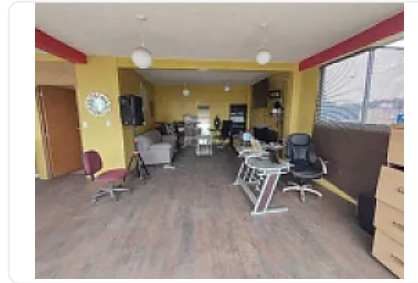

## Renta de Oficina en Lomas Estrella, Iztapalapa. GM446

Renta: MXN \$  
**10,000.00**

sn, Colonial Iztapalapa, Iztapalapa, Ciudad de México • ID 3375

### Descripción

Renta de Oficina en Lomas Estrella, Iztapalapa.

ASESOR: GUILLERMO MOERNO GM447

Rento Oficina en 4º piso sin elevador de 80m2, cuenta con Privado, baño completo, cocineta, terraza con bonita vista, cuenta con las siguientes características: