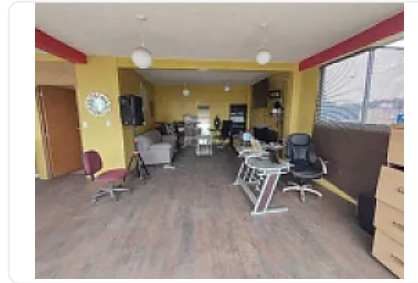

Renta de Oficina en Lomas Estrella, Iztapalapa. GM446

Renta: MXN \$
10,000.00

sn, Colonial Iztapalapa, Iztapalapa, Ciudad de México • ID 3375

Descripción

Renta de Oficina en Lomas Estrella, Iztapalapa.

ASESOR: GUILLERMO MOERNO GM447

Rento Oficina en 4º piso sin elevador de 80m2, cuenta con Privado, baño completo, cocineta, terraza con bonita vista, cuenta con las siguientes características:

M2 de terreno: 80

M2 de construcción: 80

M2 de oficina: 60