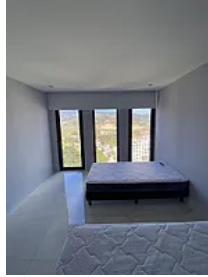

## Renta de Departamento en Bosque Real, Naucalpan de Juarez CT676

Renta: MXN \$  
**50,000.00**

SN, Bosque Real, Huixquilucan, Estado de México • ID 3376

### Descripción

Renta de Departamento en Bosque Real, Naucalpan de Juarez  
ASESOR SAMUEL ATRI CT676

Departamento Bosque Real Renta, Avivia Bosque real, cuenta con las siguientes características:

- Piso 16
- 185 metros
- 3 recámaras
- 2.5 baños
- 2 estacionamientos
- Súper ubicado
- Céntrico
- Áreas comunes
- Alberca
- Jardín
- Gym

Sauna  
Vapor  
Cancha de paddel  
Salón de adultos  
Salón de fiestas  
Amueblado  
Increíble vista

Precio de renta 50,000 pesos al mes ya incluye mantenimiento

CTSAMCATT