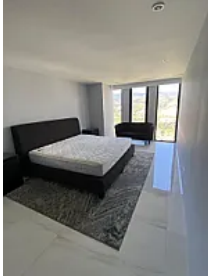

## Renta de Departamento en Bosque Real, Naucalpan de Juarez CT676

Renta: MXN \$  
**50,000.00**

SN, Bosque Real, Huixquilucan, Estado de México • ID 3376

### Descripción

Renta de Departamento en Bosque Real, Naucalpan de Juarez  
ASESOR SAMUEL ATRI CT676

Departamento Bosque Real Renta, Avivia Bosque real, cuenta con las siguientes características:

- Piso 16
- 185 metros
- 3 recámaras
- 2.5 baños
- 2 estacionamientos
- Súper ubicado
- Céntrico
- Áreas comunes
- Alberca
- Jardín
- Gym

Sauna  
Vapor  
Cancha de paddel  
Salón de adultos  
Salón de fiestas  
Amueblado  
Increíble vista

Precio de renta 50,000 pesos al mes ya incluye mantenimiento

CTSAMCATT