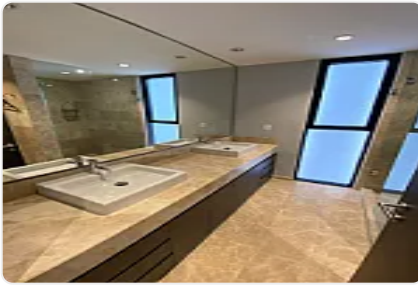

Renta de Departamento en Bosque Real, Naucalpan de Juarez CT676

Renta: MXN $
50,000.00

SN, Bosque Real, Huixquilucan, Estado de México • ID 3376

Descripción

Renta de Departamento en Bosque Real, Naucalpan de Juarez
ASESOR SAMUEL ATRI CT676

Departamento Bosque Real Renta, Avivia Bosque real, cuenta con las siguientes características:

- Piso 16
- 185 metros
- 3 recámaras
- 2.5 baños
- 2 estacionamientos
- Súper ubicado
- Céntrico
- Áreas comunes
- Alberca
- Jardín
- Gym