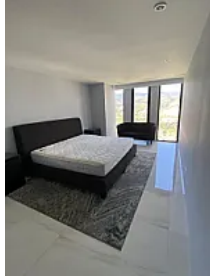

Renta de Departamento en Bosque Real, Naucalpan de Juarez CT676

Renta: MXN \$
50,000.00

SN, Bosque Real, Huixquilucan, Estado de México • ID 3376

Descripción

Renta de Departamento en Bosque Real, Naucalpan de Juarez
ASESOR SAMUEL ATRI CT676

Departamento Bosque Real Renta, Avivia Bosque real, cuenta con las siguientes características:

- Piso 16
- 185 metros
- 3 recámaras
- 2.5 baños
- 2 estacionamientos
- Súper ubicado
- Céntrico
- Áreas comunes
- Alberca
- Jardín
- Gym

Sauna
Vapor
Cancha de paddel
Salón de adultos
Salón de fiestas
Amueblado
Increíble vista

Precio de renta 50,000 pesos al mes ya incluye mantenimiento

CTSAMCATT

Características

Cocina integral

Cuarto de servicio