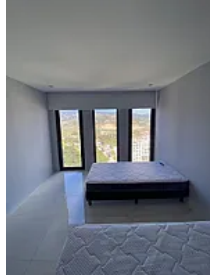

Renta de Departamento en Bosque Real, Naucalpan de Juarez CT676

Renta: MXN \$
50,000.00

SN, Bosque Real, Huixquilucan, Estado de México • ID 3376

Descripción

Renta de Departamento en Bosque Real, Naucalpan de Juarez
ASESOR SAMUEL ATRI CT676

Departamento Bosque Real Renta, Avivia Bosque real, cuenta con las siguientes características:

- Piso 16
- 185 metros
- 3 recámaras
- 2.5 baños
- 2 estacionamientos
- Súper ubicado
- Céntrico
- Áreas comunes
- Alberca
- Jardín
- Gym

Sauna
Vapor
Cancha de paddel
Salón de adultos
Salón de fiestas
Amueblado
Increíble vista

Precio de renta 50,000 pesos al mes ya incluye mantenimiento

CTSAMCATT

Características

Cocina integral

Cuarto de servicio