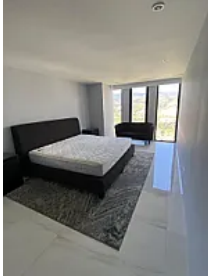

Renta de Departamento en Bosque Real, Naucalpan de Juarez CT676

Renta: MXN \$
50,000.00

SN, Bosque Real, Huixquilucan, Estado de México • ID 3376

Descripción

Renta de Departamento en Bosque Real, Naucalpan de Juarez
ASESOR SAMUEL ATRI CT676

Departamento Bosque Real Renta, Avivia Bosque real, cuenta con las siguientes características:

- Piso 16
- 185 metros
- 3 recámaras
- 2.5 baños
- 2 estacionamientos
- Súper ubicado
- Céntrico
- Áreas comunes
- Alberca
- Jardín
- Gym

Sauna
Vapor
Cancha de paddel
Salón de adultos
Salón de fiestas
Amueblado
Increíble vista

Precio de renta 50,000 pesos al mes ya incluye mantenimiento

CTSAMCATT

Características

Cocina integral

Cuarto de servicio