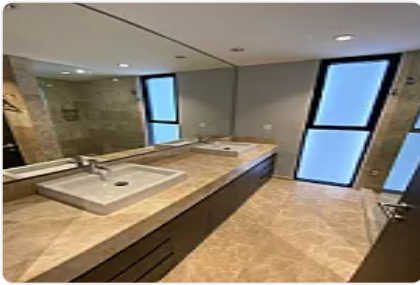

Renta de Departamento en Bosque Real, Naucalpan de Juarez CT676

Renta: MXN $
50,000.00

SN, Bosque Real, Huixquilucan, Estado de México • ID 3376

Descripción

Renta de Departamento en Bosque Real, Naucalpan de Juarez
ASESOR SAMUEL ATRI CT676

Departamento Bosque Real Renta, Avivia Bosque real, cuenta con las siguientes características:

- Piso 16
- 185 metros
- 3 recámaras
- 2.5 baños
- 2 estacionamientos
- Súper ubicado
- Céntrico
- Áreas comunes
- Alberca
- Jardín
- Gym