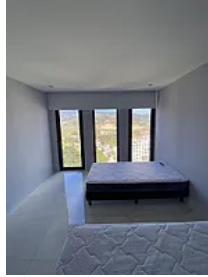

Renta de Departamento en Bosque Real, Naucalpan de Juarez CT676

Renta: MXN \$
50,000.00

SN, Bosque Real, Huixquilucan, Estado de México • ID 3376

Descripción

Renta de Departamento en Bosque Real, Naucalpan de Juarez
ASESOR SAMUEL ATRI CT676

Departamento Bosque Real Renta, Avivia Bosque real, cuenta con las siguientes características:

- Piso 16
- 185 metros
- 3 recámaras
- 2.5 baños
- 2 estacionamientos
- Súper ubicado
- Céntrico
- Áreas comunes
- Alberca
- Jardín
- Gym

Sauna
Vapor
Cancha de paddel
Salón de adultos
Salón de fiestas
Amueblado
Increíble vista

Precio de renta 50,000 pesos al mes ya incluye mantenimiento

CTSAMCATT

Características

Cocina integral

Cuarto de servicio