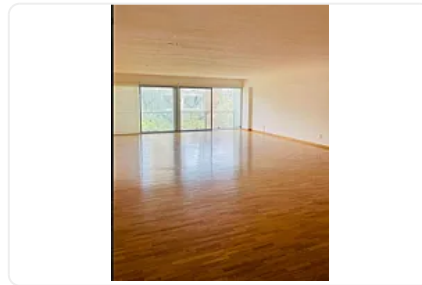

Pent House en Renta Polanco V Sección Miguel Hidalgo LC412

Renta: MXN \$
150,000.00

LC412, Polanco V Sección, Miguel Hidalgo, Ciudad de México • ID 3385

Descripción

ASESORA LORENA CASTILLO LC412

Pent house en renta de 370 m2

- Duplex
- Piso 3 y último
- Remodelado
- 4 habitaciones, 3 con baño completo y clóset
- 1 medio baño
- Cocina integral
- Elevador y entrada para servicio
- 1 balcón
- 2 terrazas independientes
- 4 lugares de estacionamiento
- Gimnasio
- Piscina
- Jacuzzi
- Juegos infantiles

- Business Center
- Vigilancia 24/7 CCTV
- Estacionamiento de visitas
- Piso de madera

Características

Balcón

Terraza

Elevador

Seguridad 24 horas

Alberca

Área de juegos infantiles