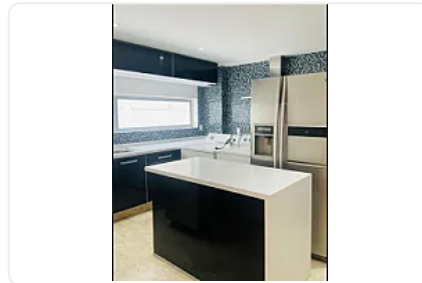

Pent House en Renta Polanco V Sección Miguel Hidalgo LC412

Renta: MXN \$
150,000.00

LC412, Polanco V Sección, Miguel Hidalgo, Ciudad de México • ID 3385

Descripción

ASESORA LORENA CASTILLO LC412

Pent house en renta de 370 m2