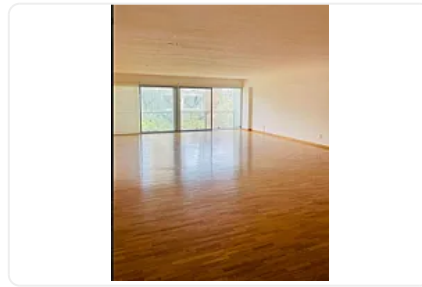

Pent House en Renta Polanco V Sección Miguel Hidalgo LC412

Renta: MXN \$
150,000.00

LC412, Polanco V Sección, Miguel Hidalgo, Ciudad de México • ID 3385

Descripción

ASESORA LORENA CASTILLO LC412

Pent house en renta de 370 m2

- Duplex
- Piso 3 y último
- Remodelado
- 4 habitaciones, 3 con baño completo y clóset
- 1 medio baño
- Cocina integral
- Elevador y entrada para servicio
- 1 balcón
- 2 terrazas independientes
- 4 lugares de estacionamiento
- Gimnasio
- Piscina
- Jacuzzi
- Juegos infantiles

- Business Center
- Vigilancia 24/7 CCTV
- Estacionamiento de visitas
- Piso de madera

Características

Balcón

Terraza

Elevador

Seguridad 24 horas

Alberca

Área de juegos infantiles