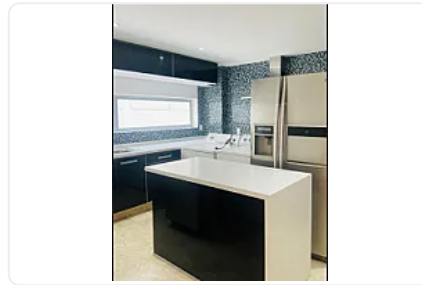

Pent House en Renta Polanco V Sección Miguel Hidalgo LC412

Renta: MXN \$
150,000.00

LC412, Polanco V Sección, Miguel Hidalgo, Ciudad de México • ID 3385

Descripción

ASESORA LORENA CASTILLO LC412

Pent house en renta de 370 m2