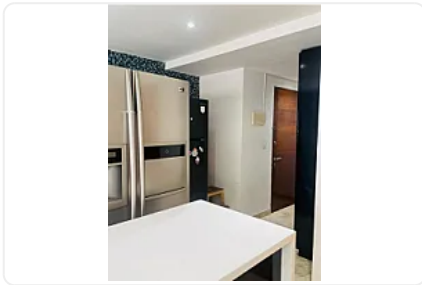

Pent House en Renta Polanco V Sección Miguel Hidalgo LC412

Renta: MXN \$
150,000.00

LC412, Polanco V Sección, Miguel Hidalgo, Ciudad de México • ID 3385

Descripción

ASESORA LORENA CASTILLO LC412

Pent house en renta de 370 m2

- Duplex
- Piso 3 y último
- Remodelado
- 4 habitaciones, 3 con baño completo y clóset
- 1 medio baño
- Cocina integral
- Elevador y entrada para servicio
- 1 balcón
- 2 terrazas independientes
- 4 lugares de estacionamiento
- Gimnasio
- Piscina
- Jacuzzi
- Juegos infantiles