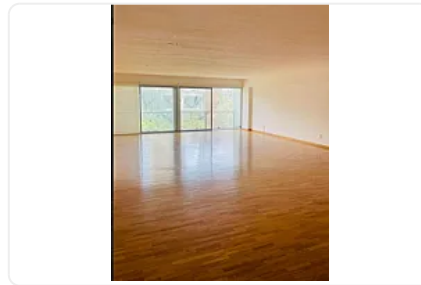

### Descripción

ASESORA LORENA CASTILLO LC412

Pent house en renta de 370 m2

- Duplex
- Piso 3 y último
- Remodelado
- 4 habitaciones, 3 con baño completo y clóset
- 1 medio baño
- Cocina integral
- Elevador y entrada para servicio
- 1 balcón
- 2 terrazas independientes
- 4 lugares de estacionamiento
- Gimnasio
- Piscina
- Jacuzzi
- Juegos infantiles