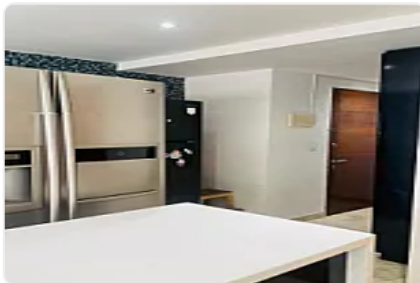

Pent House en Renta Polanco V Sección Miguel Hidalgo LC412

Renta: MXN \$
150,000.00

LC412, Polanco V Sección, Miguel Hidalgo, Ciudad de México • ID 3385

Descripción

ASESORA LORENA CASTILLO LC412

Pent house en renta de 370 m2

- Duplex
- Piso 3 y último
- Remodelado
- 4 habitaciones, 3 con baño completo y clóset
- 1 medio baño
- Cocina integral
- Elevador y entrada para servicio
- 1 balcón
- 2 terrazas independientes
- 4 lugares de estacionamiento
- Gimnasio
- Piscina
- Jacuzzi
- Juegos infantiles