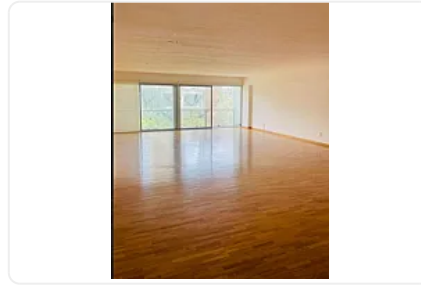

Pent House en Renta Polanco V Sección Miguel Hidalgo LC412

Renta: MXN \$
150,000.00

LC412, Polanco V Sección, Miguel Hidalgo, Ciudad de México • ID 3385

Descripción

ASESORA LORENA CASTILLO LC412

Pent house en renta de 370 m2

- Duplex
- Piso 3 y último
- Remodelado
- 4 habitaciones, 3 con baño completo y clóset
- 1 medio baño
- Cocina integral
- Elevador y entrada para servicio
- 1 balcón
- 2 terrazas independientes
- 4 lugares de estacionamiento
- Gimnasio
- Piscina
- Jacuzzi
- Juegos infantiles