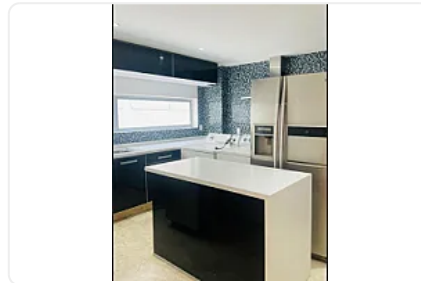

Pent House en Renta Polanco V Sección Miguel Hidalgo LC412

Renta: MXN \$
150,000.00

LC412, Polanco V Sección, Miguel Hidalgo, Ciudad de México • ID 3385

Descripción

ASESORA LORENA CASTILLO LC412

Pent house en renta de 370 m2