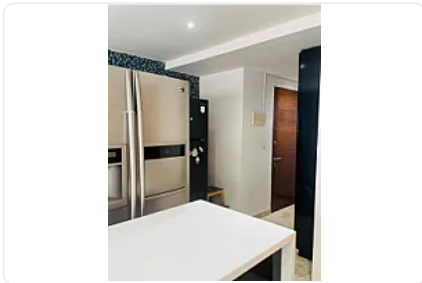

Pent House en Renta Polanco V Sección Miguel Hidalgo LC412

Renta: MXN \$
150,000.00

LC412, Polanco V Sección, Miguel Hidalgo, Ciudad de México • ID 3385

Descripción

ASESORA LORENA CASTILLO LC412

Pent house en renta de 370 m2

- Duplex
- Piso 3 y último
- Remodelado
- 4 habitaciones, 3 con baño completo y clóset
- 1 medio baño
- Cocina integral
- Elevador y entrada para servicio
- 1 balcón
- 2 terrazas independientes
- 4 lugares de estacionamiento
- Gimnasio
- Piscina
- Jacuzzi
- Juegos infantiles