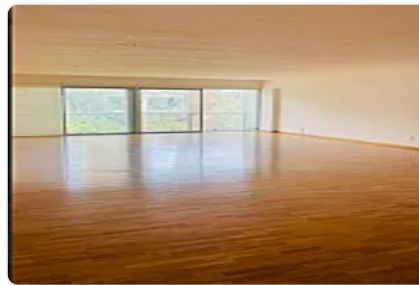

Pent House en Renta Polanco V Sección Miguel Hidalgo LC412

Renta: MXN \$
150,000.00

LC412, Polanco V Sección, Miguel Hidalgo, Ciudad de México • ID 3385

Descripción

ASESORA LORENA CASTILLO LC412

Pent house en renta de 370 m2

- Duplex
- Piso 3 y último
- Remodelado
- 4 habitaciones, 3 con baño completo y clóset
- 1 medio baño
- Cocina integral
- Elevador y entrada para servicio
- 1 balcón
- 2 terrazas independientes
- 4 lugares de estacionamiento
- Gimnasio
- Piscina
- Jacuzzi
- Juegos infantiles

- Business Center
- Vigilancia 24/7 CCTV
- Estacionamiento de visitas
- Piso de madera

Características

Balcón

Terraza

Elevador

Seguridad 24 horas

Alberca

Área de juegos infantiles