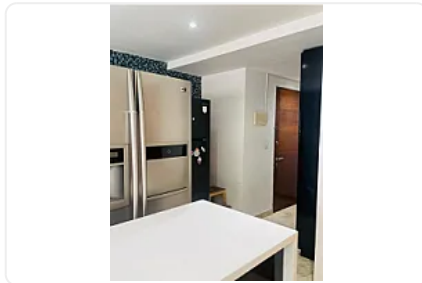

## Pent House en Renta Polanco V Sección Miguel Hidalgo LC412

Renta: MXN \$  
**150,000.00**

LC412, Polanco V Sección, Miguel Hidalgo, Ciudad de México • ID 3385

### Descripción

ASESORA LORENA CASTILLO LC412

Pent house en renta de 370 m2

- Duplex
- Piso 3 y último
- Remodelado
- 4 habitaciones, 3 con baño completo y clóset
- 1 medio baño
- Cocina integral
- Elevador y entrada para servicio
- 1 balcón
- 2 terrazas independientes
- 4 lugares de estacionamiento
- Gimnasio
- Piscina
- Jacuzzi
- Juegos infantiles