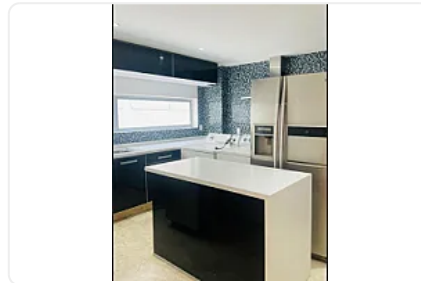

## Pent House en Renta Polanco V Sección Miguel Hidalgo LC412

Renta: MXN \$  
**150,000.00**

LC412, Polanco V Sección, Miguel Hidalgo, Ciudad de México • ID 3385

### Descripción

ASESORA LORENA CASTILLO LC412

Pent house en renta de 370 m2

- Duplex
- Piso 3 y último
- Remodelado
- 4 habitaciones, 3 con baño completo y clóset
- 1 medio baño
- Cocina integral
- Elevador y entrada para servicio
- 1 balcón
- 2 terrazas independientes
- 4 lugares de estacionamiento
- Gimnasio
- Piscina
- Jacuzzi
- Juegos infantiles