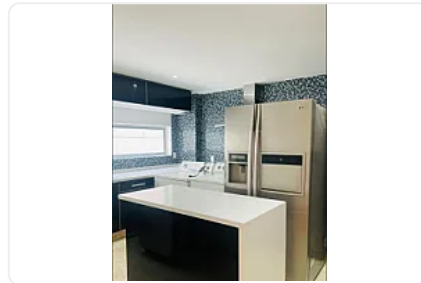

Pent House en Renta Polanco V Sección Miguel Hidalgo LC412

Renta: MXN \$
150,000.00

LC412, Polanco V Sección, Miguel Hidalgo, Ciudad de México • ID 3391

Descripción

ASESORA LORENA CASTILLO LC412

Pent house en renta de 370 m2

- Duplex
- Piso 3 y último
- Remodelado
- 4 habitaciones, 3 con baño completo y clóset
- 1 medio baño
- Cocina integral
- Elevador y entrada para servicio
- 1 balcón
- 2 terrazas independientes
- 4 lugares de estacionamiento
- Gimnasio
- Piscina
- Jacuzzi
- Juegos infantiles