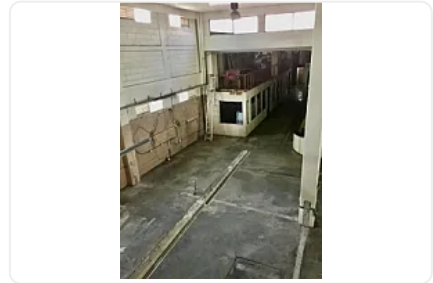

### Descripción

ASESOR JOSHUA RAMIREZ JPL225

VENTA TERRENO SUPER UBICADO EN COLONIA SAN RAFAEL

1021 T

2100 C

USO DE SUELO HABITACIONAL UNIFAMILIAR Y PLURIFAMILIAR

USO DE SUELO: H4/20

VENTA TERRENO super ubicado en la Colonia San Rafael, ideal para desarrolladores , en una colonia con mucha plusvalía , cercano al centro de la ciudad , vias de comunicación como Paseo de la Reforma , restaurantes , etc