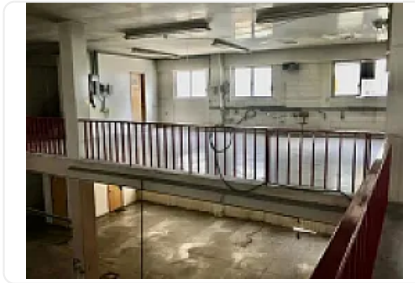

### Descripción

ASESOR JOSHUA RAMIREZ JPL225

VENTA TERRENO SUPER UBICADO EN COLONIA SAN RAFAEL

1021 T

2100 C

USO DE SUELO HABITACIONAL UNIFAMILIAR Y PLURIFAMILIAR

USO DE SUELO: H4/20

VENTA TERRENO super ubicado en la Colonia San Rafael, ideal para desarrolladores , en una colonia con mucha plusvalía , cercano al centro de la ciudad , vias de comunicación como Paseo de la Reforma , restaurantes , etc