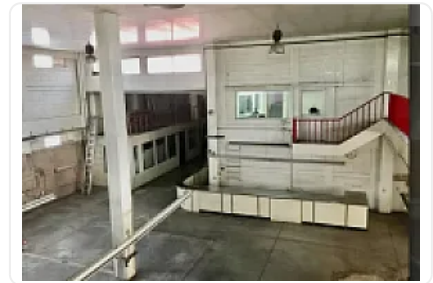

### Descripción

ASESOR JOSHUA RAMIREZ JPL225

VENTA TERRENO SUPER UBICADO EN COLONIA SAN RAFAEL

1021 T

2100 C

USO DE SUELO HABITACIONAL UNIFAMILIAR Y PLURIFAMILIAR

USO DE SUELO: H4/20

VENTA TERRENO super ubicado en la Colonia San Rafael, ideal para desarrolladores , en una colonia con mucha plusvalía , cercano al centro de la ciudad , vias de comunicación como Paseo de la Reforma , restaurantes , etc