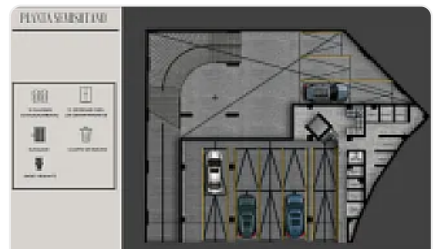

Desarrollo en Preventa SPA17

Miraflores, Miravalle, Benito Juárez, Ciudad de México • ID 3395

**Venta: MXN $
4,300,000.00**

Descripción

ASESOR SAUL PICHARDO SPA17

Preventa exclusiva en Colonia Miravalle- ¡Vive o invierte en una ubicación estratégica!

Miraflores 908, Benito Juárez, CDMX

Desde 67 m² hasta 88 m².

Ubicado a solo:

3 min del Metro Ermita

Rodeado de servicios y excelente conectividad

Cerca de:

- Calzada de Tlalpan y Calzada Ermita
- CENART
- Zona de restaurantes, cafeterías, bares y tiendas de autoservicio

Conoce el desarrollo:

Un proyecto moderno

- Elevador
- Lobby