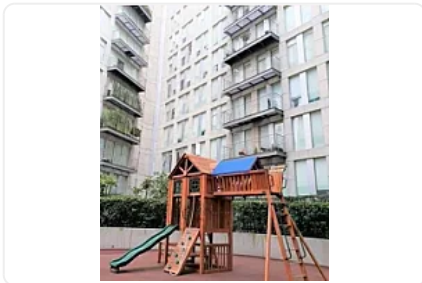

Departamento en Venta en Sta Cruz Atoyac, en 10 Mo Piso con Vista Increible SPA

**Venta: MXN \$
5,900,000.00**

SPA20, Santa Cruz Atoyac, Benito Juárez, Ciudad de México • ID 3402

Descripción

ASESOR SAUL PICHARDO SPA20

Amplio departamento de 130 m² con excelente ubicación

Comodidad, funcionalidad y vistas privilegiadas desde el piso 10

3 recámaras bien distribuidas

2.5 baños con acabados modernos

Sala y comedor con gran iluminación natural

No dejes pasar este maravilloso departamento y conocélo.

Características

Bodega

Cocina integral

Seguridad 24 horas

Alberca

Área de juegos infantiles

Detalles